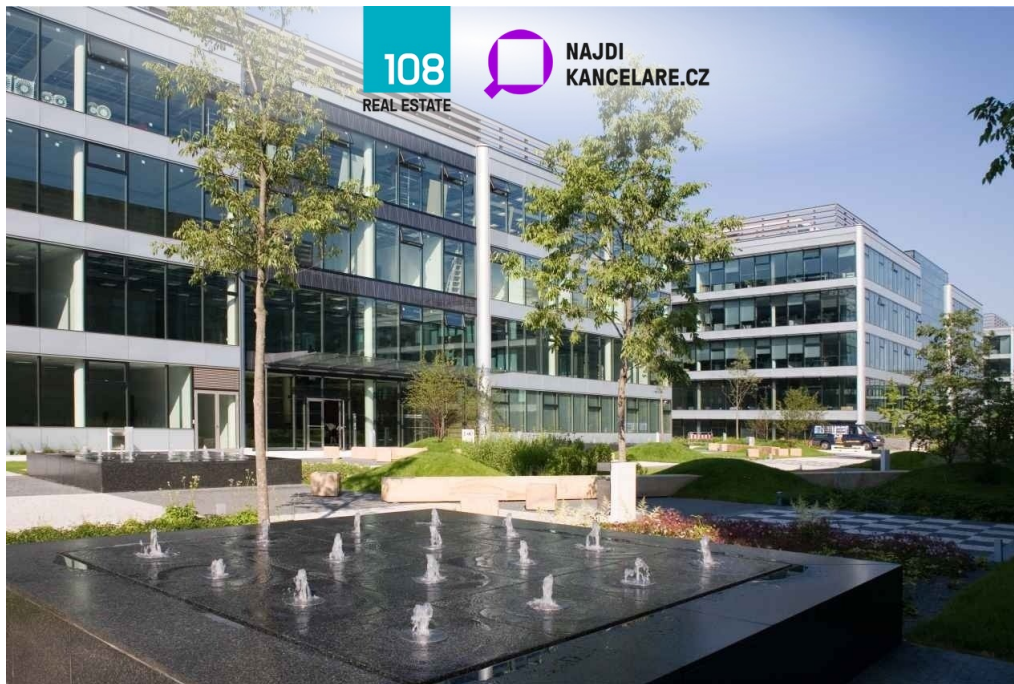

The Park, V Parku, Praha 11 - Chodov

V parku, 14800, Praha 11, Praha

108
REAL ESTATE

NAJDI
KANCELARE.CZ

15 EUR
za m²/měsíc

Nájemné 15,2-15,75
EUR/m²/měsíc. Servisní
poplatky ve výši 124-175,-
Kč + DPH

Vyřizuje

Lena Popová

Tel.: +420 222 211 464

GSM: +420 608 637 883

E-mail:

[lena.popova@108realestat
e.cz](mailto:lena.popova@108realestat.e.cz)

Plocha kanceláří: 514 m²

Stav objektu: velmi dobrý

Ostatní: Garáž; Parkoviště

Druh objektu: skeletová

Druh prostor: Kanceláře

Energetická náročnost: G - Mimořádně
nehospodárná

POPIS NEMOVITOSTI: Areál The Park se sestává z více než 120 000 m² nových moderních kanceláří, které splňují nejvyšší technologické standardy.

K dispozici:

plocha: 559 m², dostupné ihned

plocha: 934 m², dostupné ihned

plocha: 1047 m², dostupné ihned

plocha: 10554 m², dostupné do 6 měsíců

plocha: 514 m², dostupné ihned

plocha: 1344 m², dostupné ihned

plocha: 1075 m², dostupné ihned

plocha: 1056 m², dostupné ihned

plocha: 1542 m², dostupné ihned

plocha: 1160 m², dostupné ihned

plocha: 531 m², dostupné ihned

plocha: 1057 m², dostupné ihned

Specifikace:

- moderní kancelářské prostory - v nejvyšší kvalitě, třída A