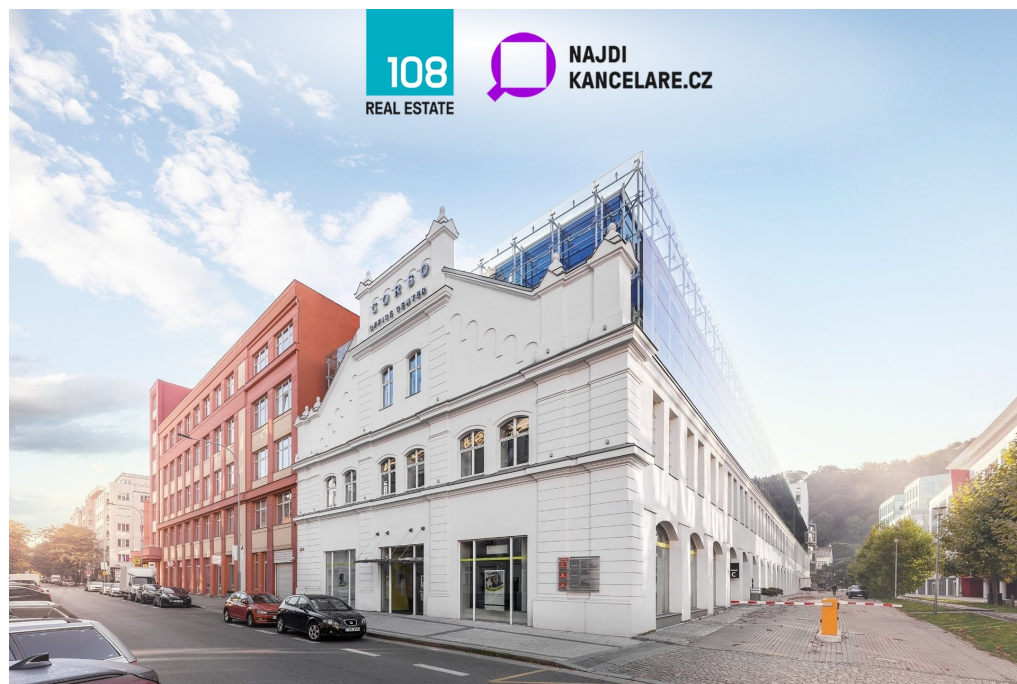

Corso Karlín, Křižíkova, Praha 8 - Karlín

Křižíkova, 18600, Praha 8, Praha

**18 EUR**
za m²/měsícServisní poplatky
170,-/m²/měsíčně + dph

Vyřizuje

Martina Nielsen**Tel.:** +420 222 211 464**GSM:** +420 601 371 670**E-mail:**martina.nielsen@108realestate.cz

Plocha kanceláří:	546 m ²	Druh objektu:	skeletová
Stav objektu:	velmi dobrý	Druh prostor:	Kanceláře
Ostatní:	Garáž; Parkoviště	Energetická náročnost:	G - Mimořádně nevhodná

POPIS NEMOVITOSTI: Nabízíme pronájem kanceláří v moderně zrekonstruované kancelářské budově Corso Karlín zahrnující 9 420m² kancelářských ploch třídy A.

CORSO Karlín je bývalá průmyslová hala zvaná "plechárna", kterou architekti Ricardo Bofill Levi a Jean Pierre Carniaux přeměnili na moderní účelnou kancelářskou budovu. Kancelář k pronájmu se nachází v centru části Karlína, Praha 8, přibližně 2 min. pěšky od metra Křižíkova, žlutá linka B, a tramvajové zastávky. Vyhledávaná lokalita Karlína nabízí nájemcům široký výběr služeb v okolí.

K dispozici:

plocha:

2.NP - 416 m², ihned4.NP - 546 m², ihned

Specifikace

- flexibilní členění prostoru
- podhledy se zabudovaným osvětlením
- 123 parkovacích stání
- 4 podlaží

Lokalita

- stanice metra Křižkova
- 10 min. od centra Prahy
- skvělá občanská vybavenost centra Karlína