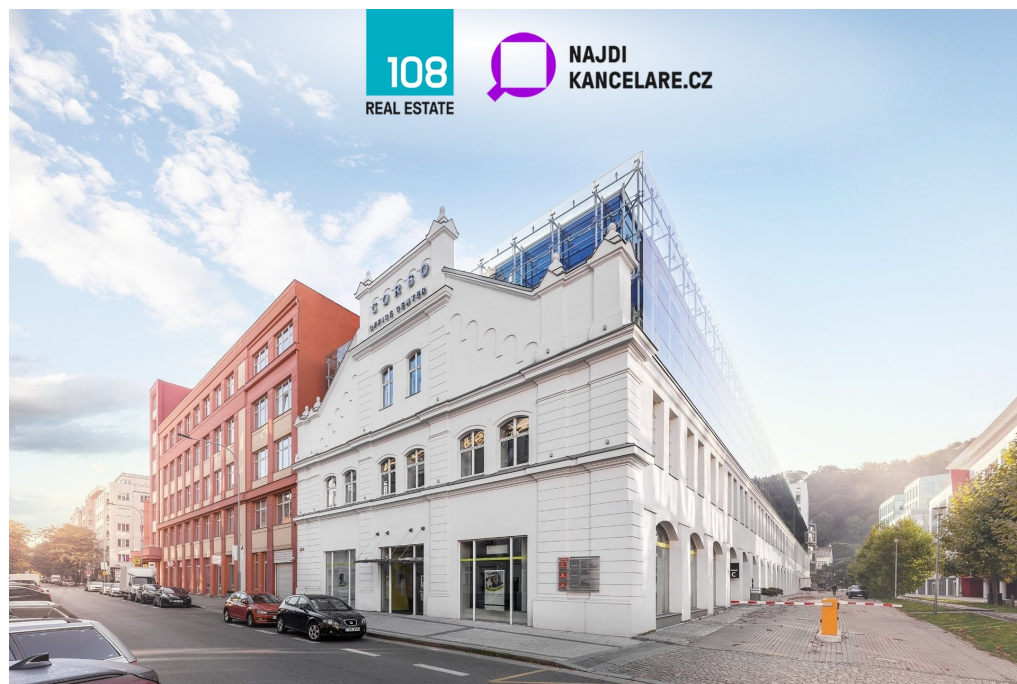

Pronájem kanceláří Corso Karlín, Křižíkova, Praha 8 - Karlín

Křižíkova, 18600, Praha 8, Praha

**18 EUR**za m²/měsíc

Servisní poplatky

170,-/m²/měsíčně + dph

Vyřizuje

Martina Nielsen**Tel.:** +420 222 211 464**GSM:** +420 601 371 670**E-mail:**martina.nielsen@108realestate.cz**Plocha kanceláří:** 546 m²**Stav objektu:** velmi dobrý**Ostatní:** Garáž; Parkoviště**Druh objektu:** skeletová**Druh prostor:** Kanceláře**Energetická náročnost:** G - Mimořádně nevhodná

POPIS NEMOVITOSTI: Jako vybraní zástupci majitele vám bez provize nabízíme k pronájmu moderní kancelářské prostory třídy A v jedinečně zrekonstruované budově CORSO Karlín, která se nachází v centru vyhledávané lokality Praha 8 - Karlín.

Tato bývalá průmyslová hala zvaná „plechárna“, kterou renomovaní architekti Ricardo Bofill Levi a Jean Pierre Carniaux přeměnili na moderní a účelnou administrativní budovu, nabízí celkem 9 420 m² pronajímatelné plochy napříč 4 podlažími. Prostory jsou vhodné jak pro menší firmy, tak pro společnosti hledající reprezentativní sídlo s nezaměnitelným industriálním nádechem a historií.

Proč právě tato budova:

- moderní kancelářské plochy třídy A rozložené do 4 podlaží
- flexibilní členění prostoru přesně dle potřeb nájemce
- podhledy se zabudovaným osvětlením
- unikátní architektonické spojení průmyslové historie a moderního designu
- kapacita 123 parkovacích stání