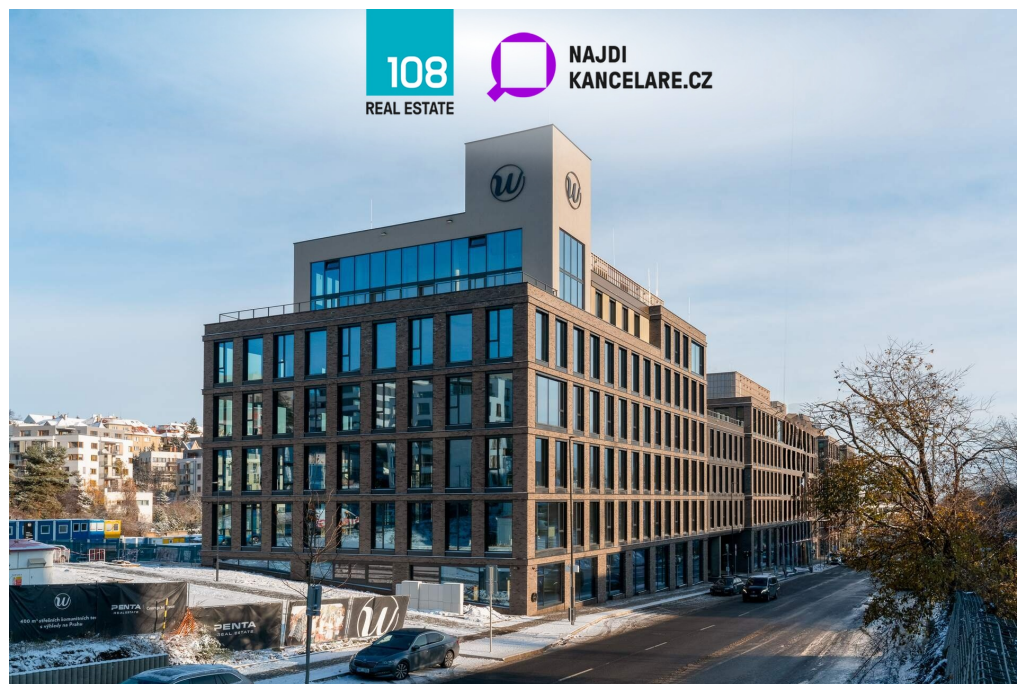

Nová Waltrovka - Metalica, Radlická, Praha 5 - Radlice

Radlická, Praha 5, Praha

17 EUR
za m²/měsíc

na vyžádání

Vyřizuje

108 REAL ESTATE

Tel.: +420 222 211 464

GSM: +420 773 588 108

E-mail:

poptavka@najdikancelare.cz

Plocha kanceláří:	4056 m ²	Druh objektu:	skeletová
Stav objektu:	velmi dobrý	Druh prostor:	Kanceláře
Ostatní:	Garáž; Parkoviště	Energetická náročnost:	G - Mimořádně nevhodná

POPIS NEMOVITOSTI: Nabízíme pronájem kanceláří v Praze. Projekt Nová Waltrovka - Metalica zahrnuje až 24 000 m² moderních kancelářských ploch třídy AAA. Pro nájemce je k dispozici např. komunitní zahrada na střeše s panoramatickými výhledy, nebo kolárna se zázemím. Parkování je zajištěno v podzemních garážích, které jsou vybaveny nabíječky pro elektromobily.

Nová Waltrovka propojuje dvě zastávky metra B - Jinonice a Radlická, které jsou jen pár stanic od centra města (Anděl, Smíchov).

K dispozici:

plocha: 2350 m², dostupné ihned

plocha: 591 m², dostupné ihned