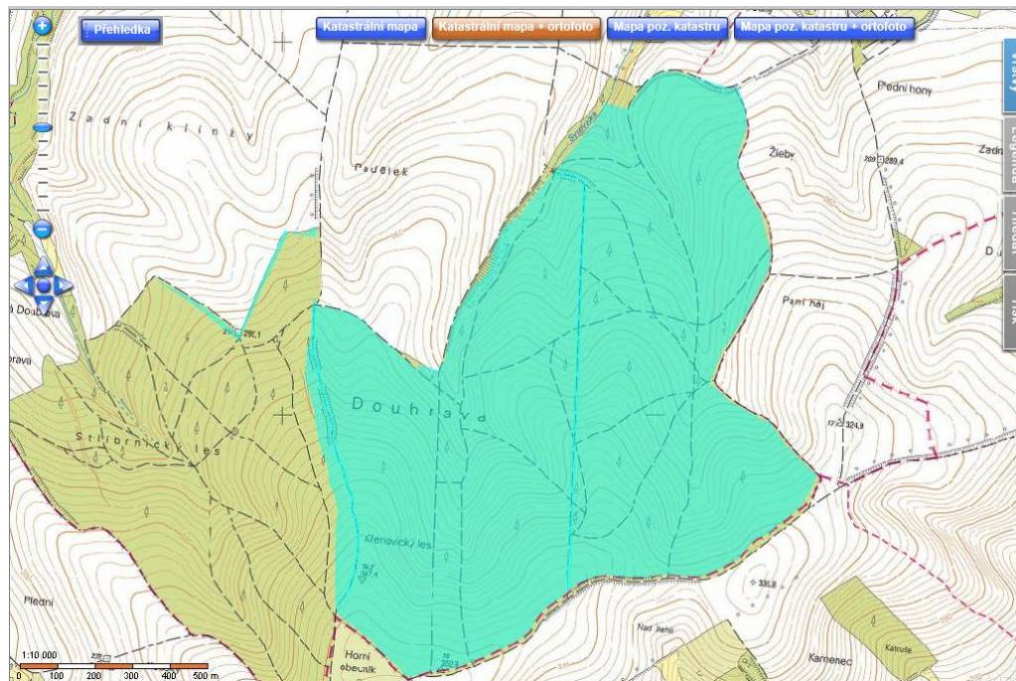

Prodej podílu na lesních pozemcích o celkové ploše 128 ha

75201, Křenovice

Nevedeno
za nemovitost

info v RK

Vyřizuje

Tomáš Andrlé

Tel.: 777286044

GSM: 777 286 044

E-mail: tandrlé@volny.cz

Celková plocha: 1 280 000 m²

Druh pozemku: les

POPIS NEMOVITOSTI: Prodáme podíl ve velikosti 132/5000 na lesních pozemcích o celkové ploše 128 hektarů. Podíl odpovídá velikosti pozemku o zhruba 33.000 m² Prodáme podíl ve velikosti 132/5000 na lesních pozemcích o celkové ploše 128 hektarů. Podíl odpovídá velikosti pozemku o zhruba 33.000 m²