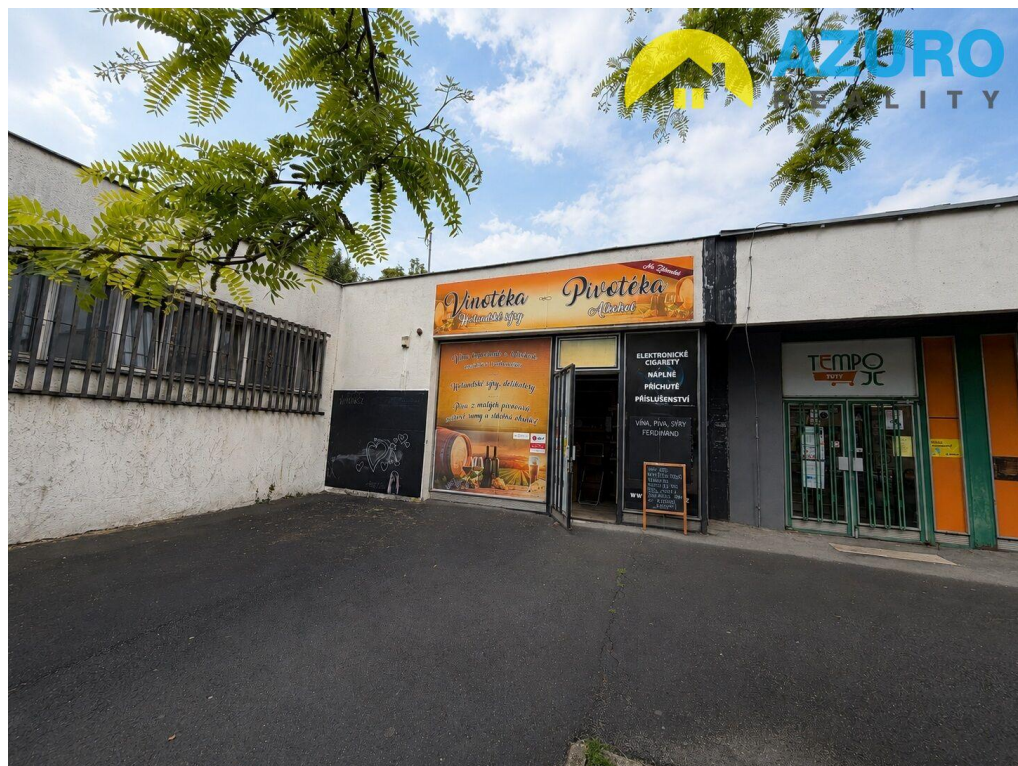

Prodej obchodních prostor v Lipníku nad Bečvou, ul. Zahradní

Zahradní, 75131, Lipník nad Bečvou

**890 000 Kč**
za nemovitostcena vč. provize RK a
právních služeb

Vyřizuje

Lenka Zapletalová**GSM: +420 603 559 778****E-mail:**lenka.zapletalova@azurorealty.cz**Plocha kanceláří:** 45 m²**Stav objektu:** velmi dobrý**Doprava:** vlak; dálnice; silnice;
autobus**Voda:** Vodovod**Druh objektu:** panelová**Druh prostor:** Obchodní**Elektřina:** Elektro - 230 V

POPIS NEMOVITOSTI: Nabízíme ke koupi stavbu občanského vybavení na pozemku o výměře 47 m² na sídlišti ul. Zahradní, v Lipníku nad Bečvou. Prostory se nachází v objektu se zavedenou prodejnou potravin a restaurací s výhodnou polohou blízko centra.

Prostor byl využit pro prodejnu tabáku, nyní jako vínotéka a podací místo zásilkových služeb.

Plocha prodejny 20 m², sklad 15 m² plus sociální zařízení.

Ideální prostor pro firmy s širokým spektrem využití pro obchodní aktivity či služby.