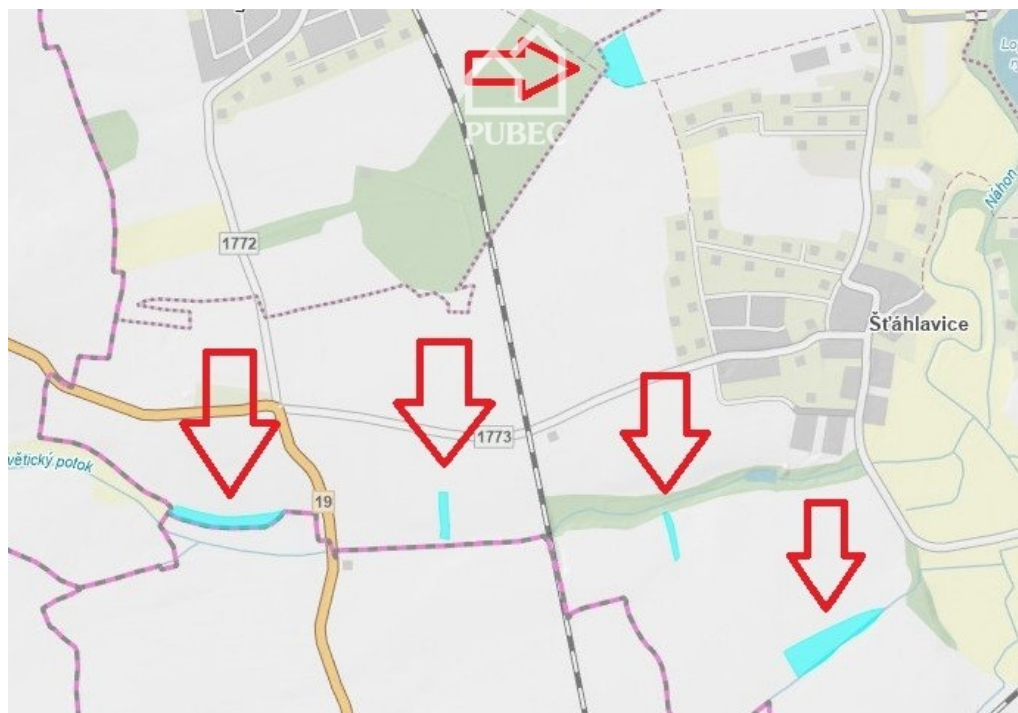

## Prodej pozemků v katastru obce Štáhlavy - části obce Štáhlavice - 40 855 m<sup>2</sup>

33204, Štáhlavice, Štáhlavy

**POPIS NEMOVITOSTI:** Exkluzivně Vám nabízíme k prodeji soubor pozemkových parcel dle listu vlastnictví č. 1858 v katastrálním území Štáhlavice. Jedná se dohromady o 10 pozemkových parcel o celkové výměře 40 855 m<sup>2</sup>.

Jedná se celkem o 7 pozemkových parcel orné půdy o celkové výměře 40 038 m<sup>2</sup> orné půdy, 809 m<sup>2</sup> koryt vodních toků a 8 m<sup>2</sup> lesních pozemků.

Na orné půdě aktuálně probíhá zemědělské hospodaření dle řádně uzavřené pachtovní smlouvy.