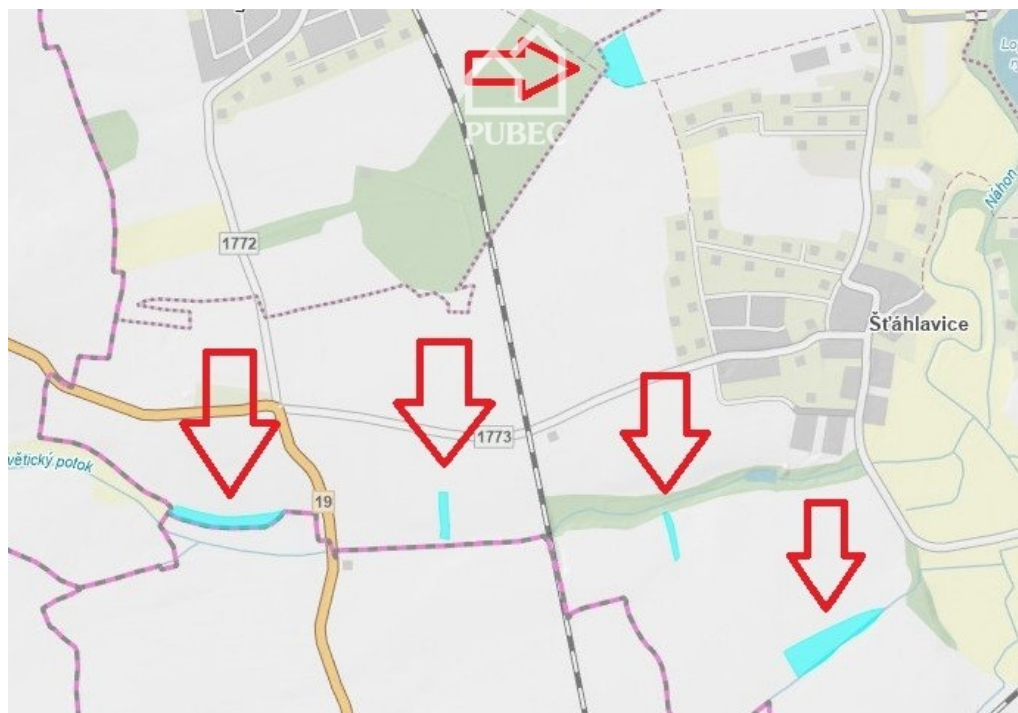

Prodej pozemků v katastru obce Štáhlavy - části obce Štáhlavice - 40 855 m²

33204, Štáhlavice, Štáhlavy

1 612 115 Kč
za nemovitost

Vyřizuje

Bc. Michal Mašek

Tel.: 734202600

GSM: +420 733 108 284

E-mail: masek@pubec.cz

Celková plocha: 40 855 m²

Druh pozemku: zemědělská

POPIS NEMOVITOSTI: Exkluzivně Vám nabízíme k prodeji soubor pozemkových parcel dle listu vlastnictví č. 1858 v katastrálním území Štáhlavice. Jedná se dohromady o 10 pozemkových parcel o celkové výměře 40 855 m².

Jedná se celkem o 7 pozemkových parcel orné půdy o celkové výměře 40 038 m² orné půdy, 809 m² koryt vodních toků a 8 m² lesních pozemků.

Na orné půdě aktuálně probíhá zemědělské hospodaření dle řádně uzavřené pachtovní smlouvy.

Současný majitel pozemků preferuje odprodej všech pozemkových parcel jako celek jednomu kupujícímu. V případě zájmu o další informace neváhejte kontaktovat našeho makléře pana Michala Maška.