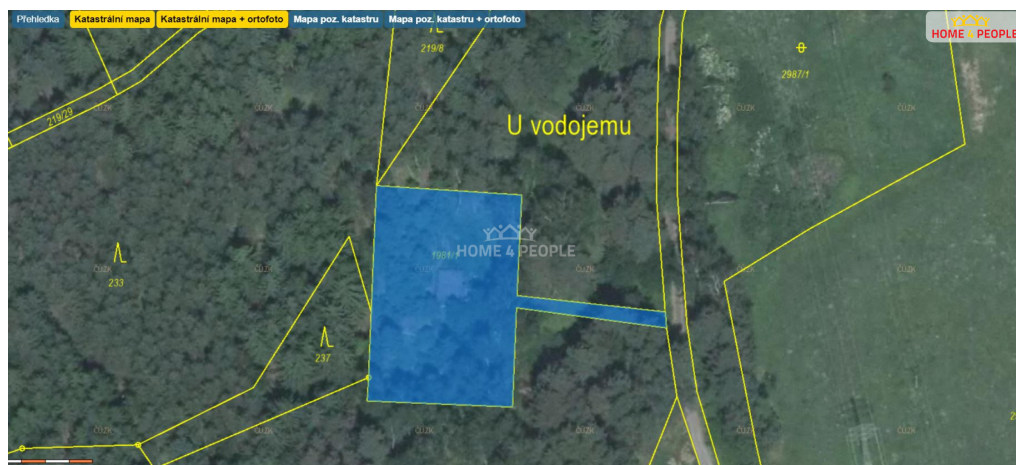

Prodej unikátního pozemku 1463 m² u obce Hašlovice, na samotě v lese.

38101, Větrní

2 690 000 Kč
za nemovitost

Vyřizuje
Martin Doležel
Tel.: 734 222 111
GSM: 734 111 887
E-mail:
dolezel@home4people.cz

Celková plocha: 1 463 m²

Umístění objektu: samota

Druh pozemku: zahrada

Energetická náročnost: G - Mimořádně
nehospodárná

POPIS NEMOVITOSTI: Zprostředkujeme Vám prodej unikátního pozemku na samotě v lese u obce Hašlovice. Rozloha čtvercového pozemku je 1463 m² na kterém je umístěna stavba bývalého vodojemu, 30 m², je složena z přední části technického zázemí ve dvou podlaží a velký sál o rozměru 500 m³ (D -5m, Š-5m, H- 5m). Pozemek je veden jako ostatní plocha, způsob využití - jiná plocha, umožňuje možnosti: myslivosti, lesnictví, rybářství, zemědělství, včelařství a tím vybudovat další potřebné stavby k této činnosti určené. El. je možné přivést cca 400m, vodu zřídít vlastním vrtem. Ev. číslo: 31804.