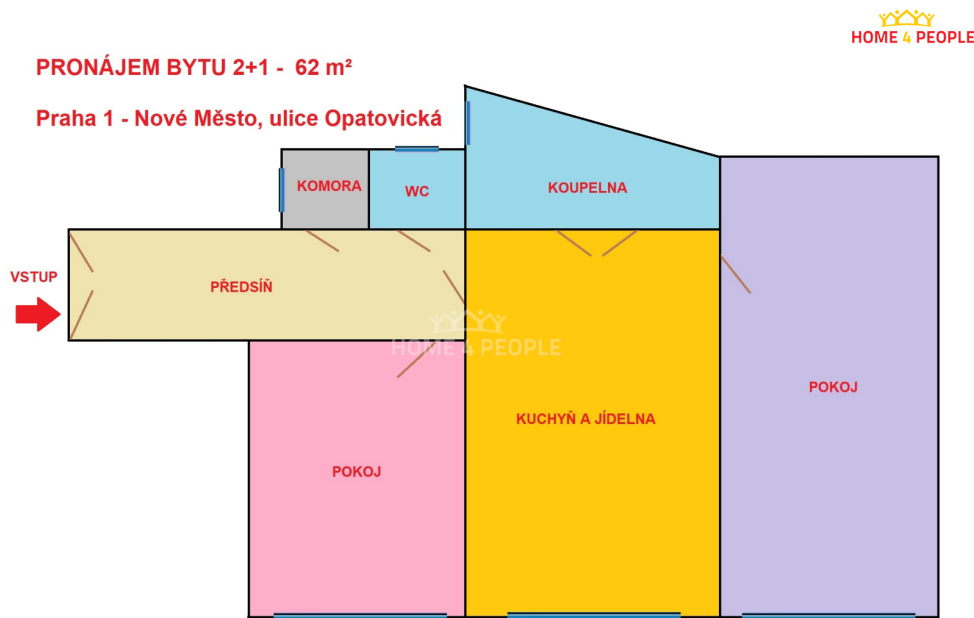

## Pronájem bytu 2+1 o velikosti 62 m<sup>2</sup>, Praha 1 - Opatovická

Opatovická, 11000, Praha 1, Praha

**Neuvedeno**

za měsíc

+popl. 5000

Vyřizuje

**PhDr. Bc. Filip Rachnev,**  
**MBA, MRE**

**Tel.:** 734 222 111

**GSM:** 608 027 696

**E-mail:**

[rachnev@home4people.cz](mailto:rachnev@home4people.cz)

<b>Dispozice bytu:</b>	2+1	<b>Podlaží v domě:</b>	2
<b>Počet podlaží v domě:</b>	5	<b>Celková podlahová plocha:</b>	62 m <sup>2</sup>
<b>Druh objektu:</b>	cihlová	<b>Stav objektu:</b>	velmi dobrý
<b>Vlastnictví:</b>	osobní	<b>Popis vybavení:</b>	kuchyňská linka včetně spotřebičů
<b>Voda:</b>	Rozvod studené a teplé vody	<b>Topení:</b>	Lokální - plynové
<b>Odpad:</b>	Kanalizace	<b>Energetická náročnost:</b>	G - Mimořádně nevhodná

**POPIS NEMOVITOSTI:** Zprostředkujeme Vám pronájem bytu o dispozici 2+1 o velikosti 62 m<sup>2</sup>, Praha 1 - v ulici Opatovická. Jedná se o světlý byt, situovaný ve druhém nadzemním podlaží pěkného pětipodlažního domu s výhledem do dvora ve vnitro-bloku ze dvou pokojů a kuchyně a z předsíně, WC, koupelny a komory. Byt je po nákladné rekonstrukci, vybavení v kuchyni se spotřebiči - myčka, lednice s mrazákem, plynový sporák, el. trouba, mikrovlnná trouba, v koupelně pračka a bojler. Na podlaze jsou položeny parkety a dlažba, okna nová trojskla. Toaleta je samostatná, v koupelně se nachází vana. Možné užití společné lodžie na chodbě domu. Internet je kabelový - Vodafone. PENB se vytváří, zatím je uvedeno v G. V bezprostřední blízkosti se nachází škola Brána jazyků, 2 mateřské školy, Tesco, Qadrio, školka, škola, lékař, lékárna, pošta, restaurace, obchody, nákupní střediska, bankomat, banky, fitness centrum. MHD - metro B a tram - Národní 1 min. Byt je k okamžitému nastěhování od 01.06.2026 a je k dispozici pro všechny slušné lidi. Velmi doporučujeme - nutno vidět, jedná se o delikátní záležitost!!! Ev. číslo: 32182.