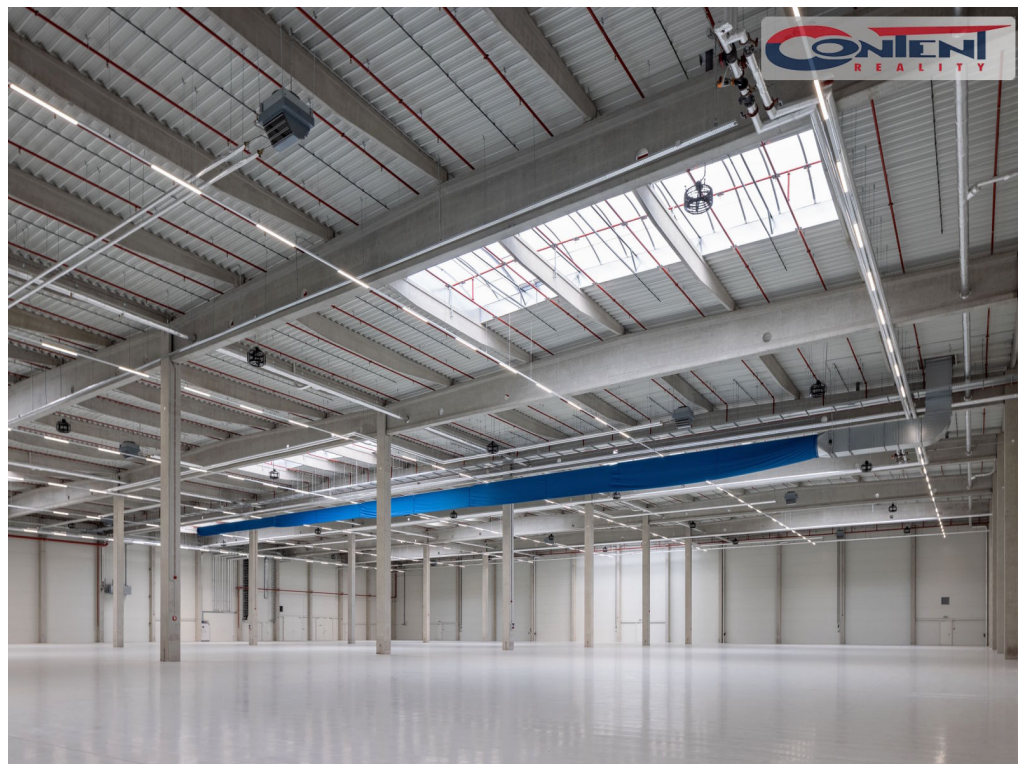

Pronájem skladu, výrobních prostor 24.049 m², Žebrák

Tovární, 26753, Žebrák

Neuvedeno

za m²/měsíc

Info o ceně v RK

Vyřizuje

David Machač

Tel.: +420 720 020 656

GSM: +420 720 020 656

E-mail:

machac@contentreality.cz

Plocha kanceláří: 20049 m²

Stav objektu: novostavba

Energetická náročnost: C - Úsporná

Druh objektu: skeletová

Druh prostor: Skladovací

POPIS NEMOVITOSTI: Pronájem skladu, výrobních prostor Žebrák, okres Beroun.

V zastoupení majitele a bez provize nabízíme industriální prostory pro sklad nebo výrobu o velikosti 24049 m² v nově vznikajícím průmyslovém areálu v dálnici D5, exit 34.

- k dispozici do 12 měsíců od podpisu smlouvy
- samostatné menší jednotky 3000 m², 5000 m², 7000m², 8200 m²
- světlá výška 10 m
- nosnost podlahy minimálně 5 t/m²
- nakládací rampy, přímé vjezdy
- kanceláře a sociální zázemí na míru

Cena bude stanovena dle konkrétních podmínek smlouvy.

Fotografie jsou pouze ilustrativní. Pro více informací nás kontaktujte, rádi zodpovíme Vaše dotazy.