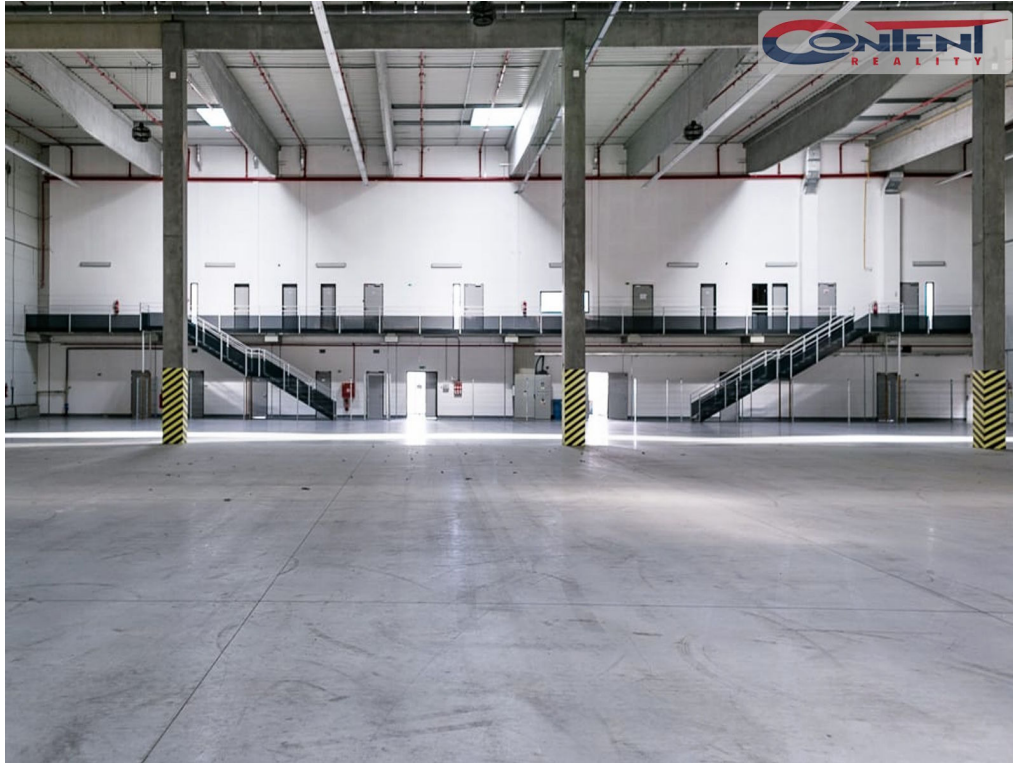

Pronájem skladu, výrobních prostor 1.452 m², Bor u Tachova, D5

34802, Nová Hospoda, Bor

Neuvedeno
za m²/měsíc

Info o ceně v RK

Vyřizuje

David Machač

Tel.: +420 720 020 656

GSM: +420 720 020 656

E-mail:

machac@contentreality.cz

Plocha kanceláří:	1452 m²	Druh objektu:	skeletová
Stav objektu:	velmi dobrý	Druh prostor:	Skladovací
Energetická náročnost:	C - Úsporná		

POPIS NEMOVITOSTI: Pronájem skladu, výrobních prostor Bor, okres Tachov.

V zastoupení majitele a bez provize nabízíme prémiové reprezentativní komerční prostory s velkou variabilitou využití, především pro skladování, výrobu, logistiku a velkoobchodní provoz.

- ihned k dispozici, budova B7/A
- samostatné nebytové prostory o výměře 1452 m²,
- moderní komerční park přímo u D5, EXIT 128,
- vstupy pomocí hydraulických ramp, vjezd v úrovni vozovky,
- vysoko-zátěžové, bezprašné podlahy s minimální nosností 5 t/m²,
- výška stropu 10 m, denní světlo dle norem,
- kancelářské a sociální zázemí k dispozici, dle požadavku,
- manipulační a parkovací plochy pro nákladní i osobní dopravu
- v areálu jsou ihned k dispozici další volné prostory, až 37000 m² informujte se.

Cena nájmu je individuální, dle dalších podmínek smlouvy.

Fotografie jsou pouze ilustrativní, z budov ve stejném areálu. Pro více informací nás kontaktujte, rádi Vám zajistíme prohlídku nemovitosti.