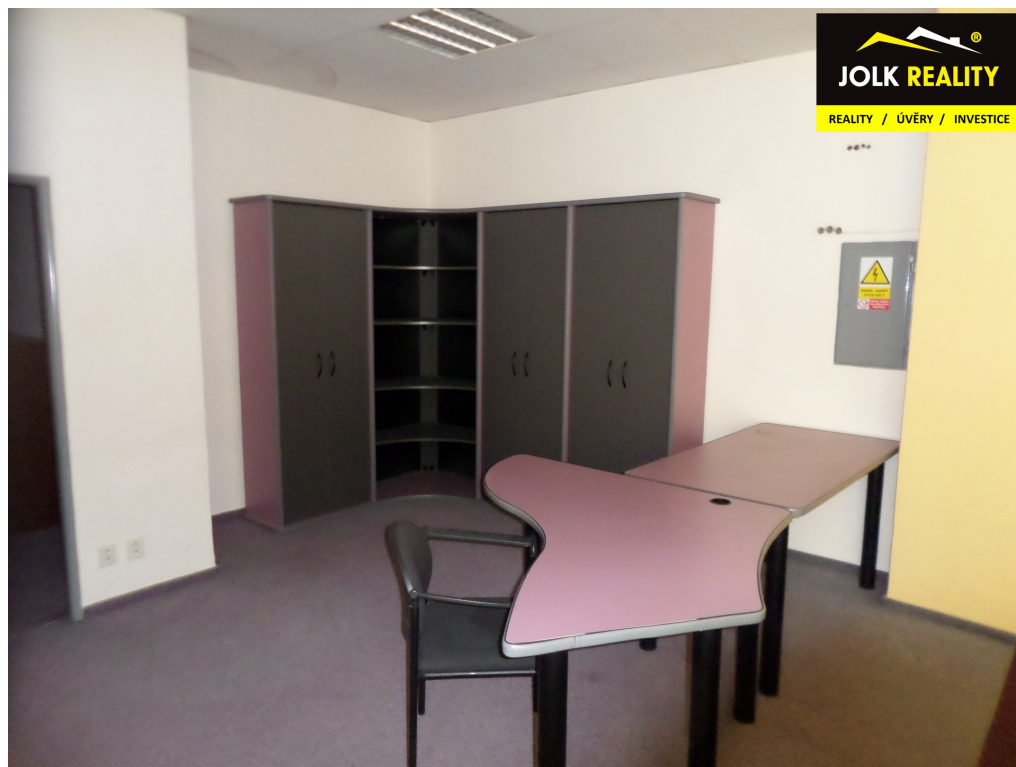

Pronájem kancelářských prostor na okraji centra Opavy

Hradecká, 74601, Opava (nečleněná část města), Opava

2 500 Kč

za měsíc

Nájemné od 1400 Kč / 15 m²

Vyřizuje

PaedDr. Věra

VERBÍKOVÁ

Tel.: 602 557 767

GSM: +420 734 799 235

E-mail:

verbikova@jolkreality.cz

Plocha kanceláří: 55 m²

Stav objektu: dobrý

Energetická náročnost: B - Velmi úsporná

Druh objektu: cihlová

Druh prostor: Kanceláře

POPIS NEMOVITOSTI: Prostřednictvím dlouholeté spolupráce s majitelem nabízíme k pronájmu kancelářské prostory s výměrou 14 m² až 55 m² v 1. - 6. NP s výtahem, a to na Hradecké ulici v Opavě.

Prostory jsou vybaveny nábytkem (stoly, lavice, židle), v některých nadzemních podlažích je i kuchyňka. V objektu je možné pronajmout i obchodní a skladovací prostory, k dispozici jsou také parkovací místa. Samozřejmostí je využití sociálních zařízení, společných vřdy pro všechny kanceláře na patře.

Pronajímatel nabízí výhodné nájemné a zálohy na služby dle výměry pronajatých prostor.

Kauce je tříměsíční, odměna RK hrazena majitelem objektu.

Při stávajícím množství volných prostor v objektu jsme schopni ušit vám pracovní prostředí na míru, proto neváhejte a ozvěte se ještě dnes !