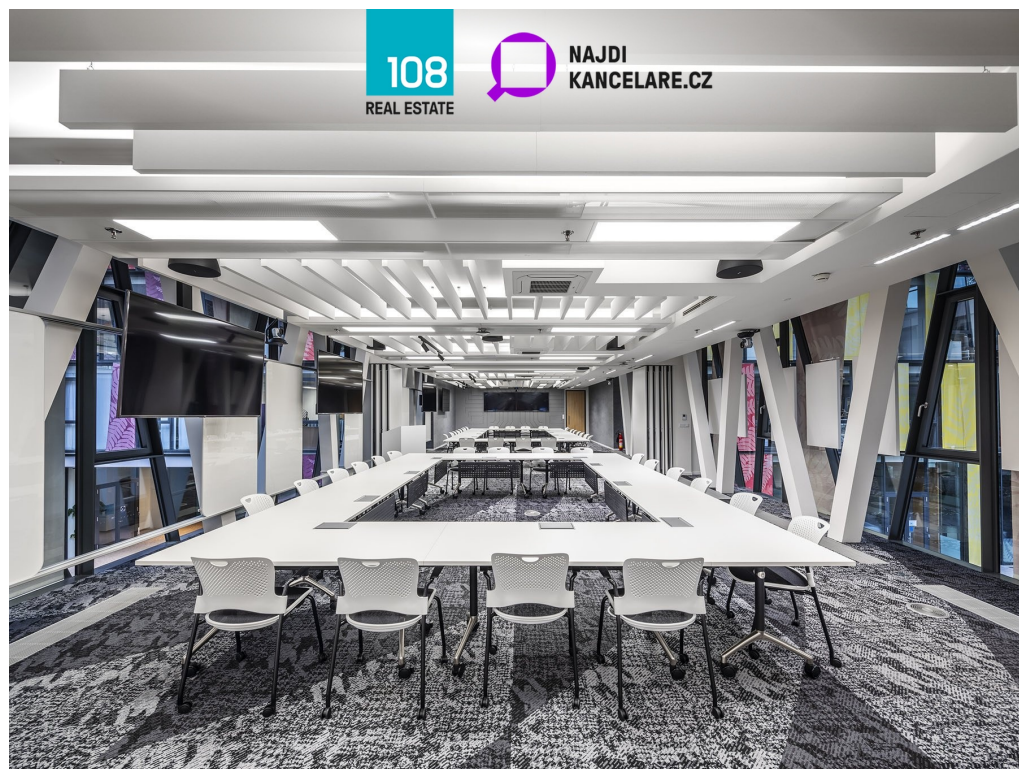

Amazon Court, Karolínská, Praha 8 - Karlín

Karolinská, 18600, Praha 8, Praha

108
REAL ESTATE

NAJDI
KANCELARE.CZ

20 EUR
za m²/měsíc

Nájem 19,50 - 22,50
EUR/m2. Servisní poplatky
143,-Kč/m2/měsíc + DPH

Vyřizuje

Lena Popová

Tel.: +420 222 211 464

GSM: +420 608 637 883

E-mail:

lena.popova@108realestate.cz

Plocha kanceláří: 557 m²

Stav objektu: velmi dobrý

Ostatní: Garáž; Parkoviště

Druh objektu: skeletová

Druh prostor: Kanceláře

Energetická náročnost: G - Mimořádně
nehospodárná

POPIS NEMOVITOSTI: Nabízíme k pronájmu kanceláře v Praze. Projekt Amazon Court zahrnujících 19 880 m² moderních kancelářských ploch třídy A.

Specifikace

- vysoká kvalita vnitřního prostředí
- zdvojená podlaha ve všech kancelářích 8 výtahů ve 4 jádrech (každé jádro má 2 výtahy)
- sprinklery a systém požárních hlásičů po celé budově
- kamerový systém ve společných prostorách
- UPS (zabezpečení nepřetržité dodávky energie)

Lokalita

- nejbližší zastávka MHD na Karlínském náměstí. Odtud je to pak asi minutu tramvají na zastávku metra B Křižíkova a dvě minuty na dopravní uzel Florenc, kde se protínají linky B a C a také je tu autobusový terminál