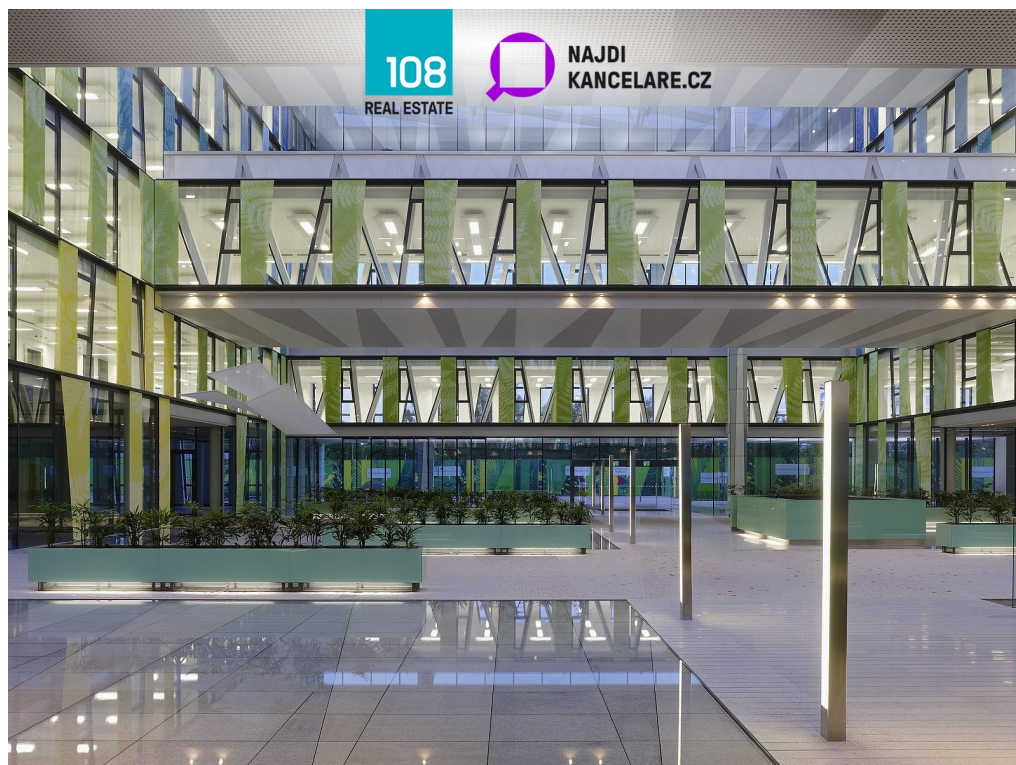

Pronájem kanceláří Amazon Court, Karolínská, Praha 8 - Karlín

Karolinská, 18600, Praha 8, Praha

20 EUR
za m²/měsíc

Nájem 19,50 - 22,50
EUR/m². Servisní poplatky
143,-Kč/m²/měsíc + DPH

Vyřizuje

Lena Popová

Tel.: +420 222 211 464

GSM: +420 608 637 883

E-mail:

[lena.popova@108realestat
e.cz](mailto:lena.popova@108realestat
e.cz)

Plocha kanceláří:	1651 m²	Druh objektu:	skeletová
Stav objektu:	velmi dobrý	Druh prostor:	Kanceláře
Ostatní:	Garáž; Parkoviště	Energetická náročnost:	G - Mimořádně nehospodárná

POPIS NEMOVITOSTI: Jako vybraní zástupci majitele vám bez provize nabízíme k pronájmu moderní kancelářské prostory třídy A v prestižním projektu Amazon Court, který se nachází ve vyhledávané lokalitě Praha 8 - Karlín. Tento projekt nabízí flexibilní kanceláře v rámci celkové plochy 19 880 m², které jsou vhodné jak pro menší firmy, tak pro nadnárodní společnosti hledající reprezentativní sídlo s vysokou kvalitou vnitřního prostředí v blízkosti centra města.

Proč právě tato budova:

- moderní kancelářské plochy třídy A s vysokou kvalitou vnitřního prostředí
- zdvojené podlahy ve všech kancelářích
- 8 výtahů efektivně rozmístěných ve 4 jádrech
- záložní zdroj UPS pro zabezpečení nepřetržité dodávky energie
- vysoký standard bezpečnosti (kamerový systém ve společných prostorách, sprinklery a systém požárních hlásičů po celé budově)

Lokalita:

- V bezprostřední blízkosti a docházkové vzdálenosti se nachází:
- tramvajová zastávka Karolinské náměstí (nejbližší zastávka MHD v pěší dostupnosti)