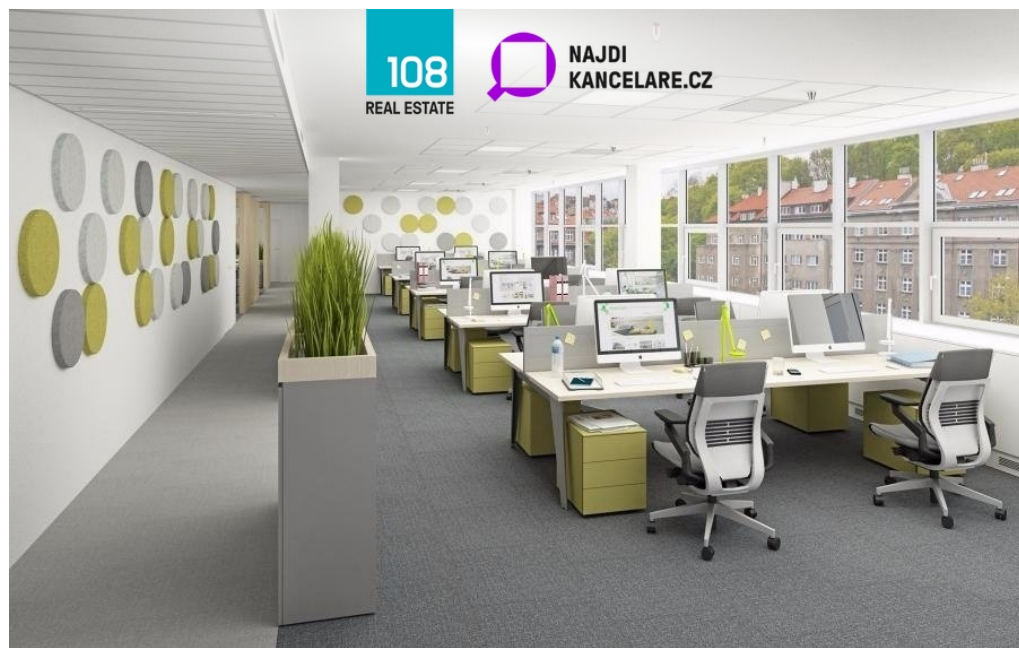

Anděl Park, Radlická, Praha 5 - Smíchov

Radlická, 15000, Praha 5, Praha

17 EUR
za m²/měsíc

Nájemné €16/m²/měsíc.
Servisní poplatky ve výši
€6/m²/měsíc + DPH

Vyřizuje

Lena Popová

Tel.: +420 222 211 464

GSM: +420 608 637 883

E-mail:

lena.popova@108realestat.e.cz

Plocha kanceláří:	880 m²	Druh objektu:	skeletová
Stav objektu:	velmi dobrý	Druh prostor:	Kanceláře
Ostatní:	Garáž; Parkoviště	Energetická náročnost:	G - Mimořádně nevhodná

POPIS NEMOVITOSTI: Nabízíme pronájem kanceláří na Praze 5 - Smíchov. Projekt Anděl Park, zahrnujících celkovou pronajímatelnou plochu až 20 000 m² třídy A.

Specifikace

- Anděl Park se skládá ze dvou budov (A a B) a patří mezi největší administrativní budovy na Praze 5.
- budovy jsou vzájemně propojeny vnitřním nádvořím. - obě sekce mají vlastní recepci a pro uživatele budovy jsou k dispozici dvě venkovní odpočinkové terasy
- nabízí flexibilní uspořádání kanceláří, které jsou vhodné pro velké i malé společnosti
- kanceláře jsou moderní, plně klimatizované.

Lokalita

- Anděl Park je umístěn na křižovatce ulic Radlická a Karla Engliše s výtečnou dostupností MHD a veškerou odpovídající městskou infrastrukturou.
- okolí umožňuje užívat si nákupů, kultury a stravování v podstatě nonstop. V blízkém sousedství Anděl Parku se nachází řada restaurací, obchodů, hotelů a dalších služeb.