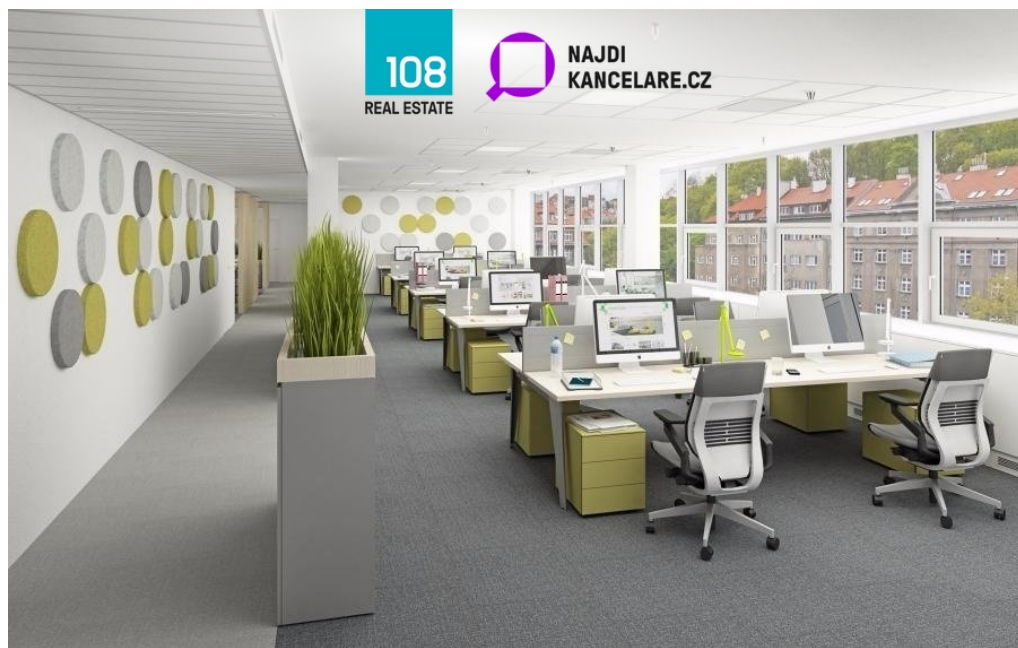

Anděl Park, Radlická, Praha 5 - Smíchov

Radlická, 15000, Praha 5, Praha

17 EUR
za m²/měsíc

Nájemné €16/m²/měsíc.
Servisní poplatky ve výši
€6/m²/měsíc + DPH

Vyřizuje

Lena Popová

Tel.: +420 222 211 464

GSM: +420 608 637 883

E-mail:

lena.popova@108realestat.e.cz

Plocha kanceláří:	1311 m²	Druh objektu:	skeletová
Stav objektu:	velmi dobrý	Druh prostor:	Kanceláře
Ostatní:	Garáž; Parkoviště	Energetická náročnost:	G - Mimořádně nevhodná

POPIS NEMOVITOSTI: Nabízíme pronájem kanceláří na Praze 5 - Smíchov. Projekt Anděl Park, zahrnujících celkovou pronajímatelnou plochu až 20 000 m² třídy A.

Specifikace

- Anděl Park se skládá ze dvou budov (A a B) a patří mezi největší administrativní budovy na Praze 5.
- budovy jsou vzájemně propojeny vnitřním nádvořím. - obě sekce mají vlastní recepci a pro uživatele budovy jsou k dispozici dvě venkovní odpočinkové terasy
- nabízí flexibilní uspořádání kanceláří, které jsou vhodné pro velké i malé společnosti
- kanceláře jsou moderní, plně klimatizované.

Lokalita

- Anděl Park je umístěn na křižovatce ulic Radlická a Karla Engliše s výtečnou dostupností MHD a veškerou odpovídající městskou infrastrukturou.
- okolí umožňuje užívat si nákupů, kultury a stravování v podstatě nonstop. V blízkém sousedství Anděl Parku se nachází řada restaurací, obchodů, hotelů a dalších služeb.