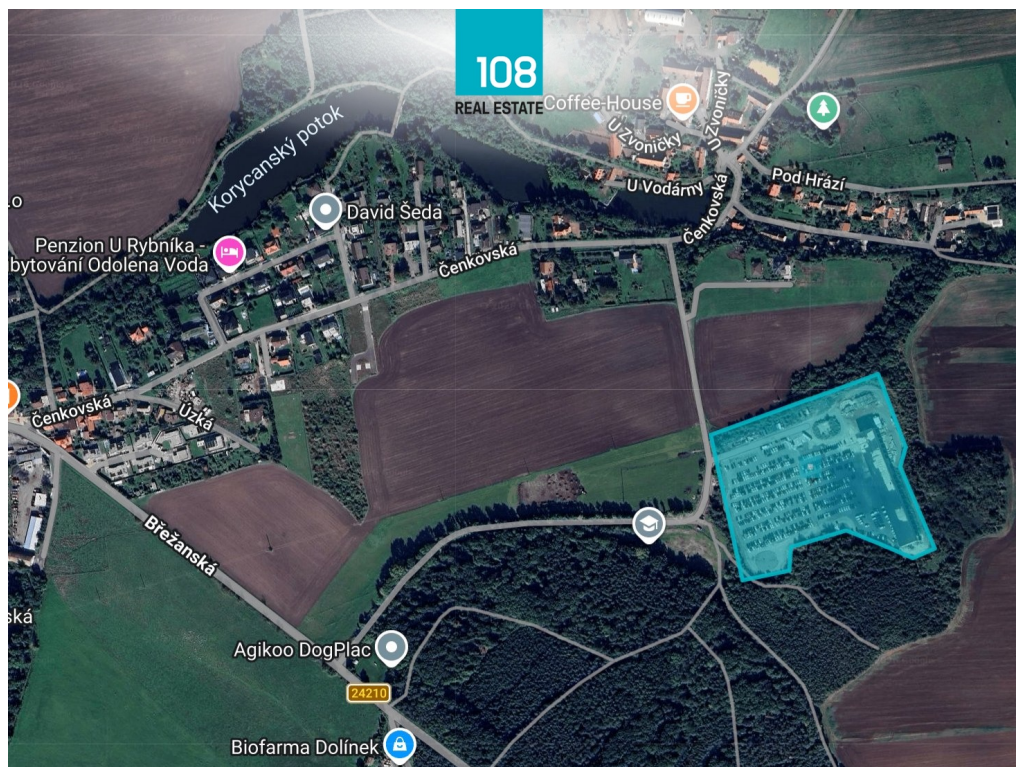

Areál pro industriální výstavbu Odolena Voda

25070, Odolena Voda

Nevedeno za nemovitost

dohodou

Vyřizuje

Jiří Kubeš

Tel.: +420 222 211 464

GSM: +420 774 959 402

E-mail:

[jiri.kubes@108realestate.c](mailto:jiri.kubes@108realestate.cz)

z

Celková plocha: 31 000 m²

Druh pozemku: pro komerční výstavbu

POPIS NEMOVITOSTI: Představujeme vám jedinečnou příležitost k investici do průmyslového areálu s budovami o celkové ploše 31 000 m². Tento areál nabízí 7 000 m² zastavitelné plochy, což je ideální pro rozvoj výrobních nebo skladovacích prostor. Přístupová cesta je zajištěna, což usnadňuje logistiku a dopravu. Areál se nachází pouhých 9 km od dálnice, což zajišťuje výbornou dostupnost pro obchodní aktivity. Tato nemovitost představuje výhodnou investici pro ty, kteří hledají komerční pozemky na prodej s potenciálem pro další rozvoj.