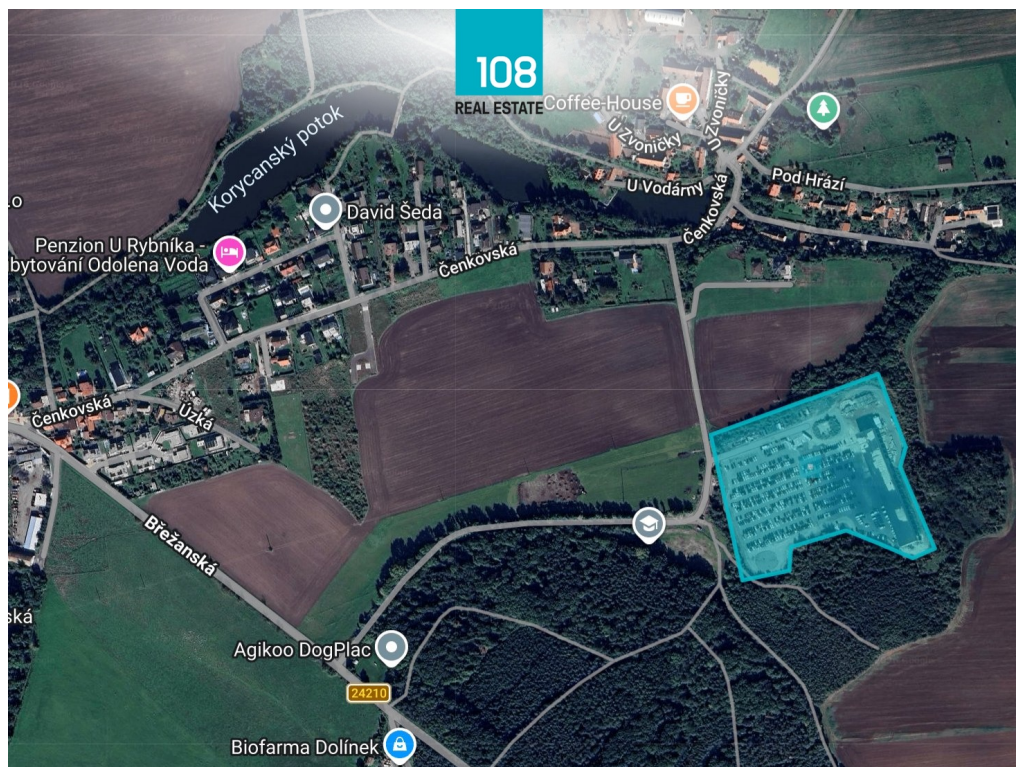

Areál pro industriální výstavbu Odolena Voda

25070, Odolena Voda

Neuvedeno za nemovitost

dohodou

Vyřizuje

Jiří Kubeš

Tel.: +420 222 211 464

GSM: +420 774 959 402

E-mail:

[jiri.kubes@108realestate.c](mailto:jiri.kubes@108realestate.cz)

z

Celková plocha: 34 000 m²

Druh pozemku: pro komerční výstavbu

POPIS NEMOVITOSTI: Představujeme vám jedinečnou příležitost k investici do průmyslového areálu s budovami o celkové ploše 34 000 m². Tento areál nabízí 7 000 m² zastavitelné plochy, což je ideální pro rozvoj výrobních nebo skladovacích prostor. Přístupová cesta je zajištěna, což usnadňuje logistiku a dopravu. Areál se nachází pouhých 9 km od dálnice, což zajišťuje výbornou dostupnost pro obchodní aktivity. Tato nemovitost představuje výhodnou investici pro ty, kteří hledají komerční pozemky na prodej s potenciálem pro další rozvoj.