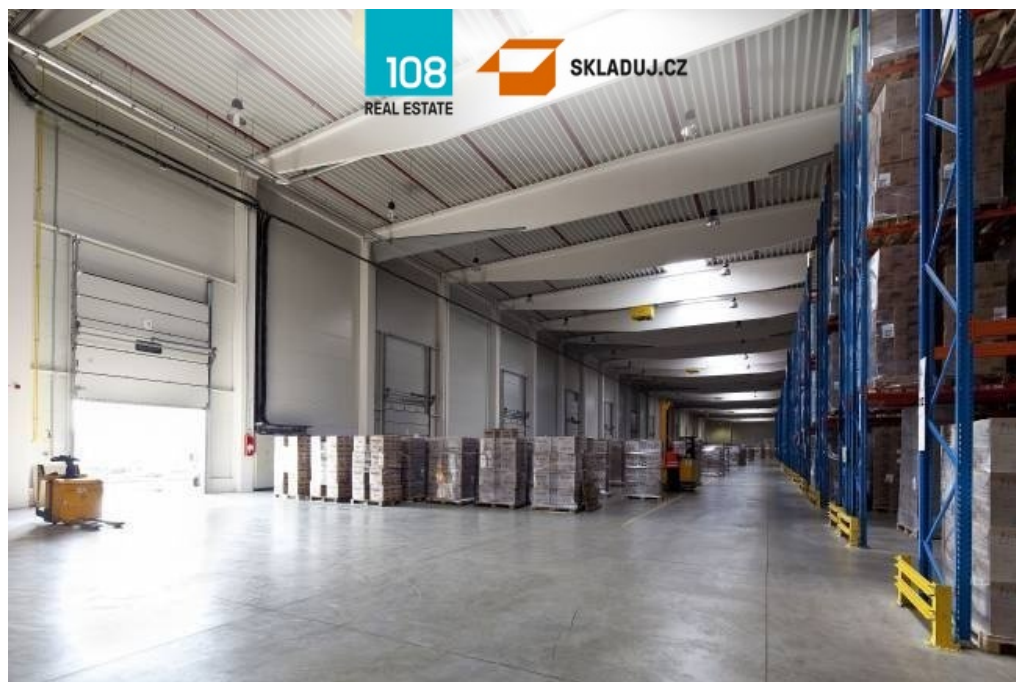

Průmyslový park Stříbro, pronájem skladových prostor

Forstova, 34901, Stříbro

Neuvedeno

za m²/měsíc

dohodou, na vyžádání

Vyřizuje

Eva Nováková

Tel.: +420 222 211 464

GSM: +420 774 881 774

E-mail:

skladuj@skladuj.cz

Celková plocha:	15000 m ²	Počet podlaží:	1
Druh objektu:	skeletová	Stav objektu:	velmi dobrý
Účel budovy:	Sklad	Ostatní:	Parkoviště
Energetická náročnost:	G - Mimořádně nevhodná		

POPIS NEMOVITOSTI: Na základě přímého pověření majitele vám nabízíme skladové a výrobní prostory ve Stříbře u Plzně.

Specifikace

- bezprašné podlahy s nosností 5t/m²
- rastr sloupů 12 x 24 m
- světlá výška prostor 10 m
- hydraulické můstky a přímé vjezdy
- kanceláře, sociální zázemí nebo showroom dle požadavků klienta
- dostatečné manipulační i parkovací plochy u budovy
- sprinklery
- LED osvětlení