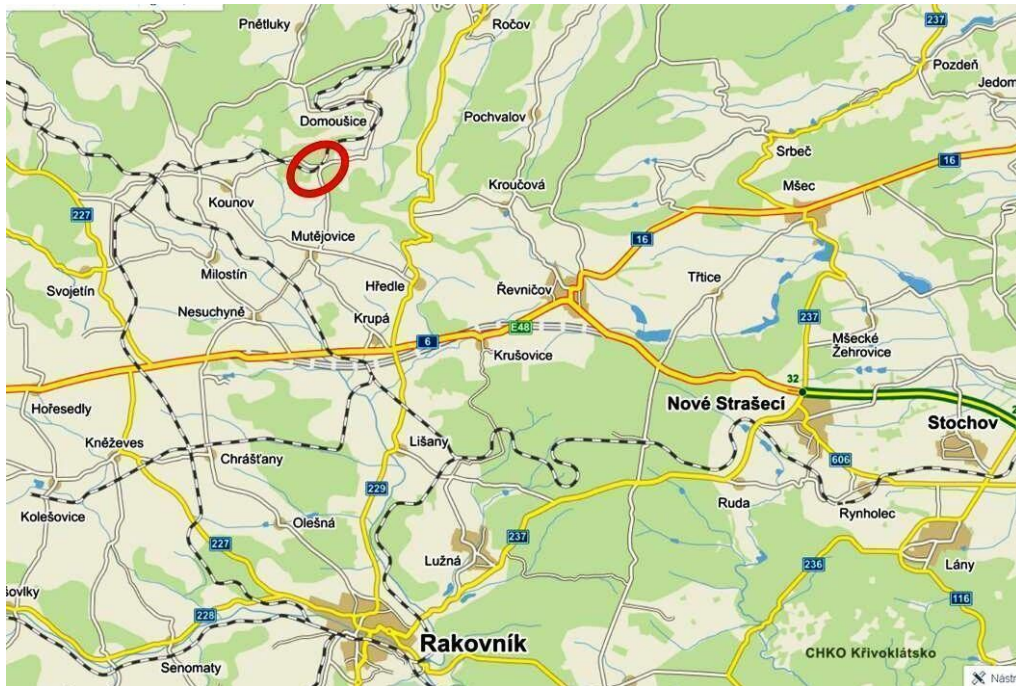

Pronájem lesního pozemku

Mutějovice

Neuvedeno
za rok

Vyřizuje

Ing. Hana Kroupová Dis

Tel.: +420 417 637 555

GSM: +420 733756581

E-mail:

Hana.Kroupova@jth.cz

Celková plocha: 13 429 m²

Druh pozemku: zemědělská

Charakter okolní zástavby: venkovská

POPIS NEMOVITOSTI: Nabízíme do pronájmu lesní pozemek - k. ú. Mutějovice. Nabízíme k pronájmu pozemek určený k plnění funkce lesa - parc. 531/3 (lesní pozemek) o výměře 7919 m² a parc.č.533 (lesní pozemek) o celkové výměře 5510 m². Pozemky jsou zapsané v katastru nemovitostí na LV 660, pro k.ú. Mutějovice, okr. Rakovník. Jedná se o svažitéjší pozemky v blízkosti přírodního parku Džbán. Pozemky se nachází mezi obcemi Mutějovice, Kounov a Domoušice.

Pachtovní smlouvu připravíme. V případě zájmu předložte Vaši nabídku ročního nájemného - pachtovného.