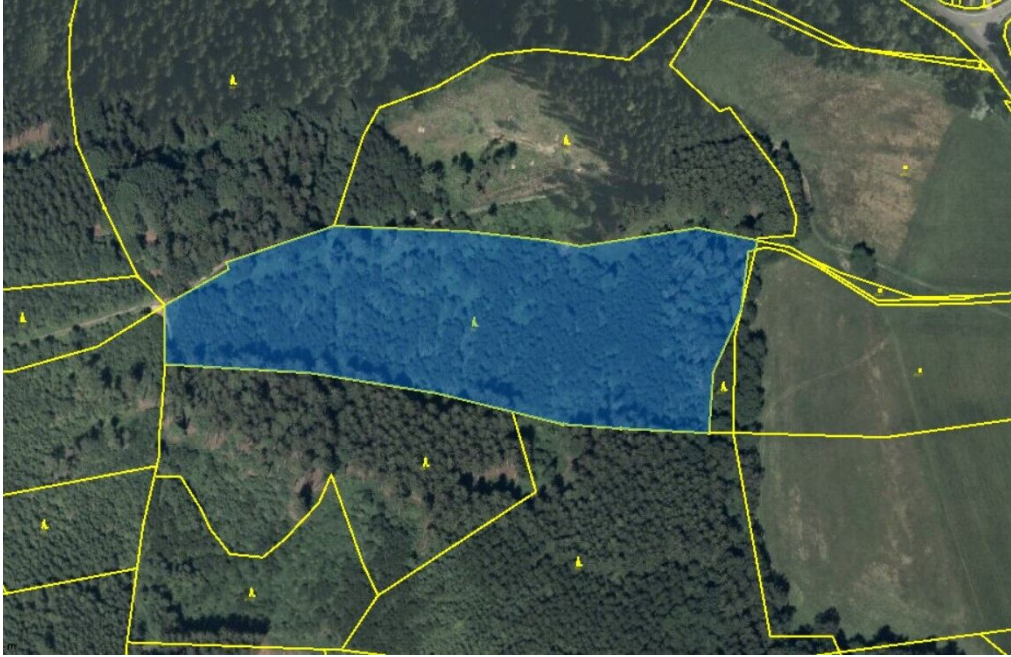

Pronájem lesního pozemku - k. ú. Dlouhá Třebová

Dlouhá Třebová

Neuvedeno

za rok

Vyřizuje

Ing. Hana Kroupová Dis

Tel.: +420 417 637 555

GSM: +420 733756581

E-mail:

Hana.Kroupova@jth.cz

Celková plocha: 23 172 m²

Druh pozemku: zemědělská

Charakter okolní zástavby: venkovská

POPIS NEMOVITOSTI: Nabízíme pronájem lesního pozemku o výměře 23.172 m² v k.ú. Dlouhá Třebová. Pozemek je zapsán na LV 322 v k.ú. Dlouhá Třebová obec Dlouhá Třebová parc. č. 897.

Pachtovní smlouvu připravíme. V případě zájmu předložte Vaší nabídku ročního nájemného - pachtovného.