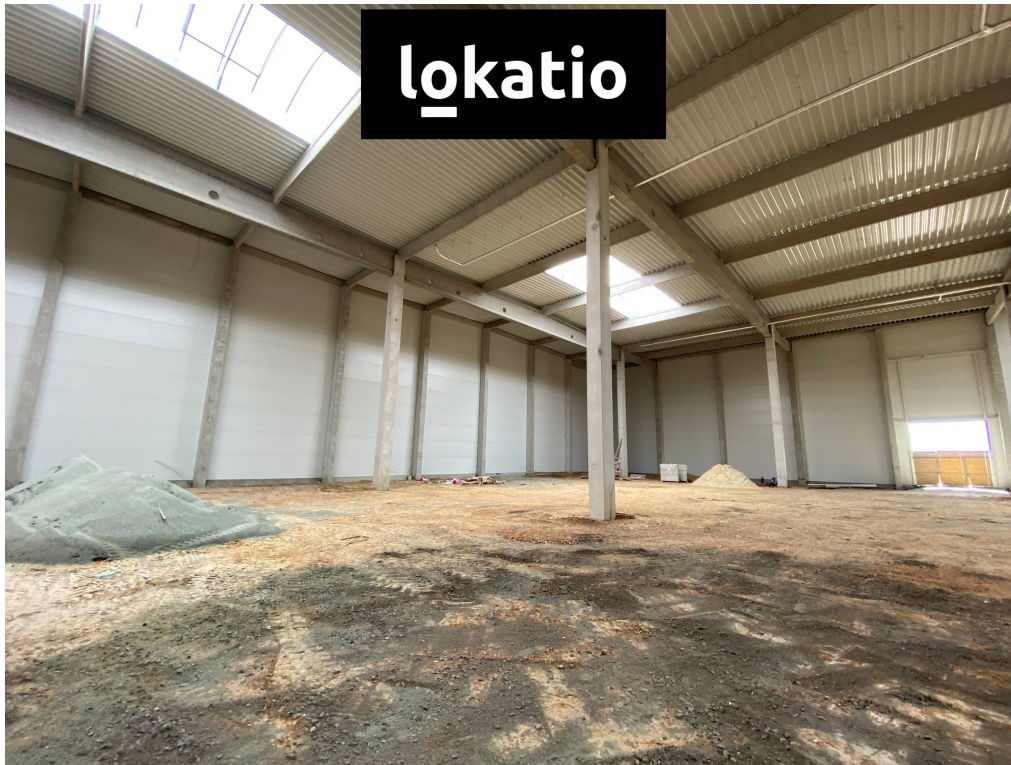

Pronájem - průmyslový a skladovací areál - Holubice / Brno (okr. Vyškov)

68351, Holubice

Neuvedeno

za m²/měsíc

cena k jednání, neplatíte provizi

Vyřizuje

Magdaléna Véberová

Tel.: 725896767

GSM: +420 736 746 148

E-mail:

magdalena.veberova@lokatio.cz

Celková plocha:	3078 m²	Počet podlaží:	1
Druh objektu:	smíšená	Stav objektu:	velmi dobrý
Účel budovy:	Sklad	Energetická náročnost:	G - Mimořádně nehospodárná

POPIS NEMOVITOSTI: BEZ PROVIZE nabízíme k pronájmu moderní prostory ve vysokém standardu nové výstavby v Holubicích.

K DISPOZICI

☐ do 6 - 8 měsíců dodání hala o velikosti 3.078 m²

SPECIFIKACE

- ☐ možnost úprav na míru dle požadavků klienta (sklad, výroba, R&D, logistika atd);
- ☐ nosnost podlah 7t/m²
- ☐ kanceláře a sociální zázemí na míru dle požadavků klienta
- ☐ přístup pomocí ramp nebo přímých vjezdů

LOKALITA

☐ areál se nachází poblíž exitu 210 z dálnice D1

Jedná se o výstavbu na míru - použité foto je ilustrační.