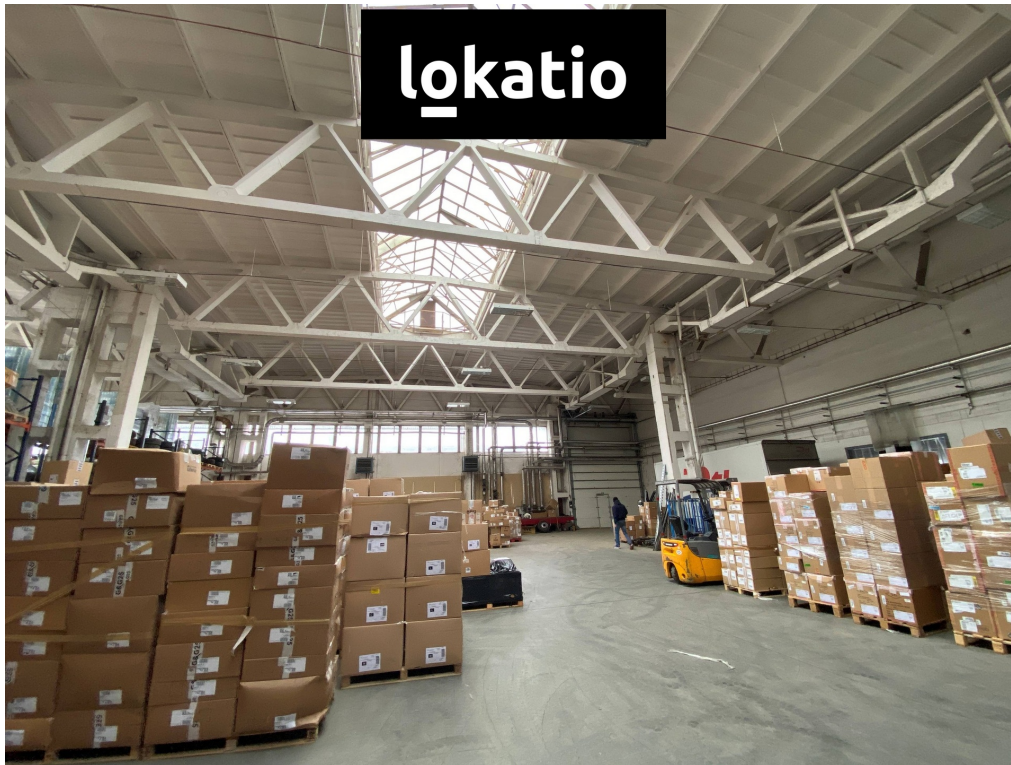

Pronájem - sklady, haly, výrobní prostory, průmyslový areál Brno - Líšeň

Trnkova, Brno-Líšeň, Brno

Neuvedeno

za m²/měsíc

cena k jednání, neplatíte provizi

Vyřizuje

Magdaléna Véberová

Tel.: 725896767

GSM: +420 736 746 148

E-mail:

magdalena.veberova@lokatio.cz

Celková plocha:	1256 m²	Počet podlaží:	1
Druh objektu:	smíšená	Stav objektu:	velmi dobrý
Účel budovy:	Sklad	Energetická náročnost:	G - Mimořádně nehospodárná

POPIS NEMOVITOSTI: BEZ PROVIZE nabízíme k pronájmu skladovací halu v areálu Brno - Líšeň. Skvělá lokalita v blízkosti městského okruhu, ideální pro lehkou výrobu, logistiku.

AKTUÁLNĚ K DISPOZICI

- ☐ existující hala o velikosti 1.256 m²
- ☐ administrativní a sociální zázemí 107 m²

SPECIFIKACE

- ☐ nosnost podlah od 5t/m²
- ☐ kanceláře a sociální zázemí součástí haly
- ☐ výška haly: 7,5 m
- ☐ vjezd drive-in + rampa
- ☐ světlíky

Rádi poskytneme více informací na vyžádání.