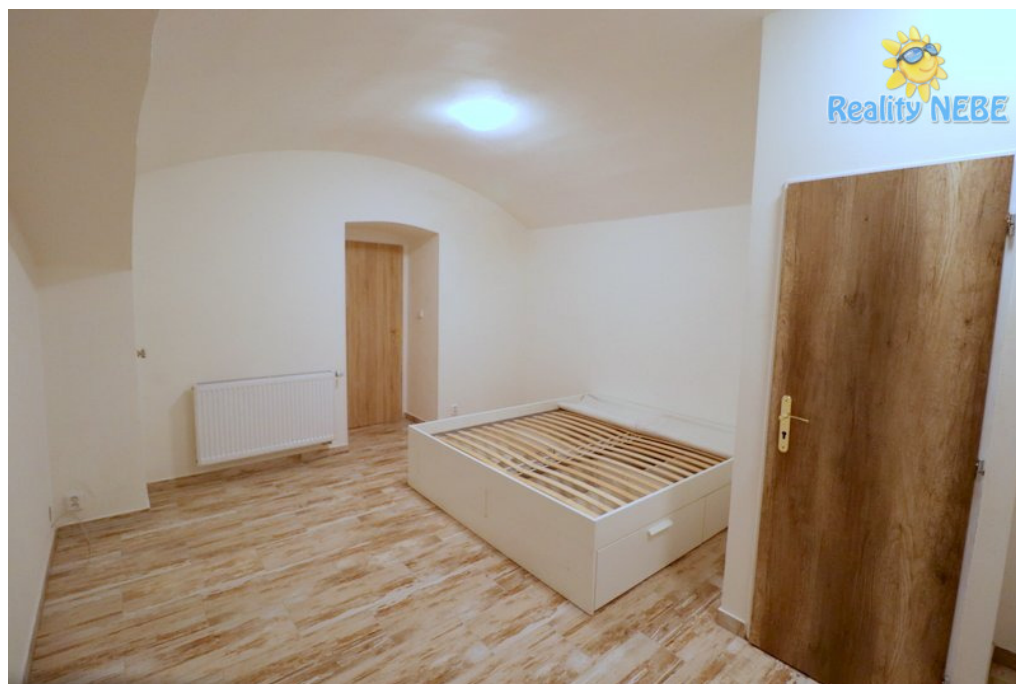

Pronájem bytu 1+kk, 21 m², Plzeňská, Praha 5, Smíchov

Plzeňská, 15000, Praha 5, Praha

11 000 Kč

za měsíc

+ poplatky 1500

Vyřizuje

**Ing. arch. Jan Štastná
M.Sc.**

Tel.: 602222282

GSM: 602222282

E-mail:

honza@realitynebe.cz

Dispozice bytu:	1+kk	Podlaží v domě:	1
Počet podlaží v domě:	4	Celková podlahová plocha:	21 m²
Druh objektu:	cihlová	Stav objektu:	po rekonstrukci
Vlastnictví:	osobní	Doprava:	silnice; MHD
Občanská vybavenost:	Škola; Školka; Zdravotnická zařízení; Pošta; Supermarket; Kompletní síť obchodů a služeb	Elektrína:	Elektro - 230 V
Voda:	Vodovod	Telekomunikace:	Telefon; Internet
Plyn:	Plynovod	Topení:	Lokální - plynové
Energetická náročnost:	D - Méně úsporná		

POPIS NEMOVITOSTI: Nabízíme k pronájmu nově zrekonstruovaný suterénní byt, ulice Plzeňská, Praha 5, Smíchov. Tram přímo před domem, 4 minuty na metro B Anděl. Veškerá občanská vybavenost je v blízkosti.

Jedná se o příjemné bydlení v klidné lokalitě, kousek od parku Klamovka.

Jde o nově zrekonstruovaný byt, je zde kuchyňská linka se sporákem a lednicí, sprcha i záchod. Koupelna i WC jsou v