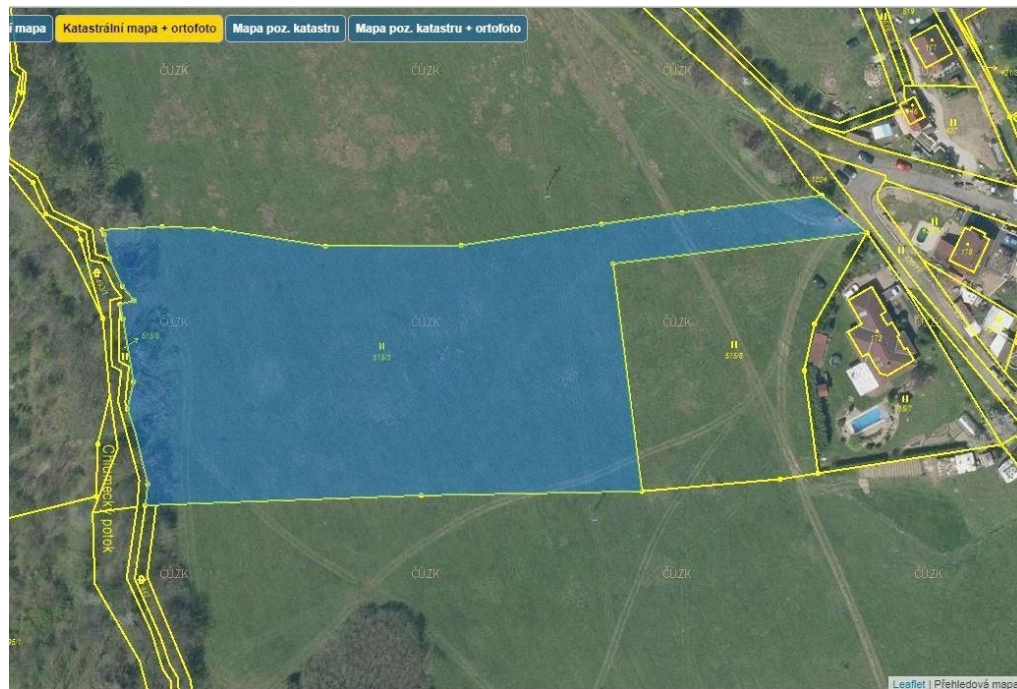

## Prodej pozemku v Žandově u Chlumce

Chlumec

**550 Kč**  
za m<sup>2</sup>

Vyřizuje

**Jolana Šulcová****Tel.:** 475 211 610**GSM:** 420603163679**E-mail:**jolana.sulcova@era-reality.  
CZ**Celková plocha:** 10 000 m<sup>2</sup>**Doprava:** dálnice; silnice**Druh pozemku:** ostatní**Energetická náročnost:** G - Mimořádně  
nehospodárná

**POPIS NEMOVITOSTI:** Nabízíme ke koupi pozemek o rozloze cca 10 000 m<sup>2</sup> trvalý travní porost na hranici zastavěné části obce Žandov u Chlumce. Přístup po veřejné zpevněné komunikaci, navazuje na stávající zástavbu RD v obci. V současné době volně přístupná louka. Bližší informace rádi podáme.