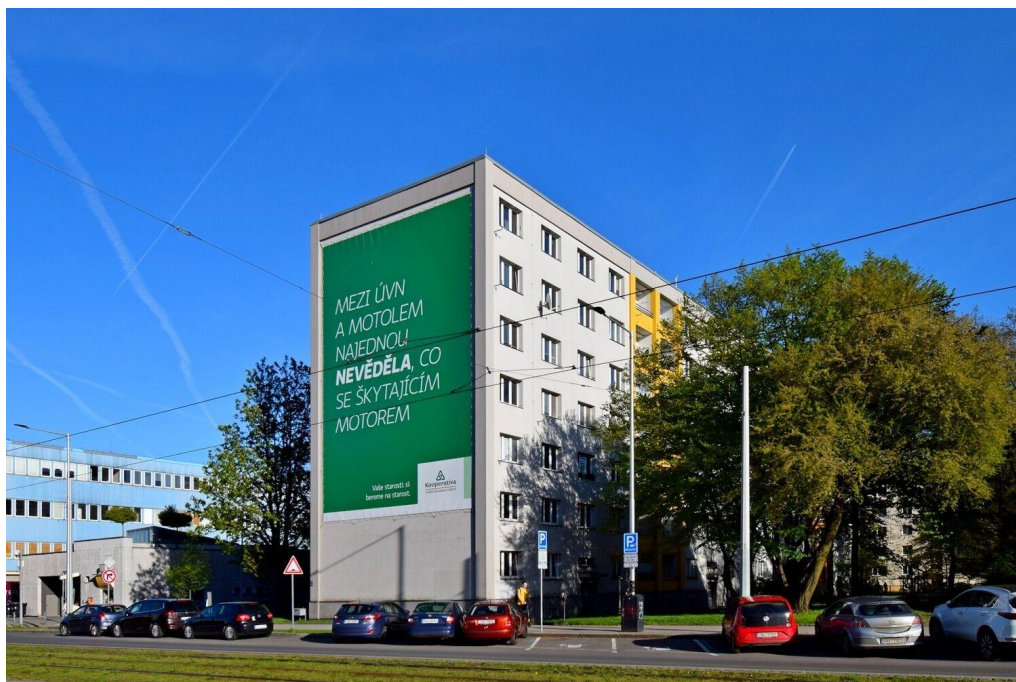

Nezařízený 2+1, 55 m² u metra Petřiny, Praha 6

Brunclíkova, 16200, Praha 6, Praha

Prodáno

Vyřizuje

Jan Schicker

Tel.: 222 253 727

GSM: 603 279 262

E-mail:

POPIS NEMOVITOSTI: Hezký, nezařízený byt 2+1 přímo u stanice metra Petřiny a zastávky tramvaje. Byt má samostatnou kuchyni a dva stejně velké pokoje se samostatnými vstupy, takže byt je vhodný i pro spolubydlení. V předsíni se nachází prostorná vestavěná šatní skříň. Zděná koupelna je opatřena malou vanou, WC zvlášť. Vekou předností je veškerá občanská vybavenost v bezprostřední blízkosti domu včetně oblíbeného parku Obora Hvězda. K dispozici je také balkon v mezipatře. Výborné dopravní spojení do centra i na letiště Václava Havla. Volné od 1.5.2026.