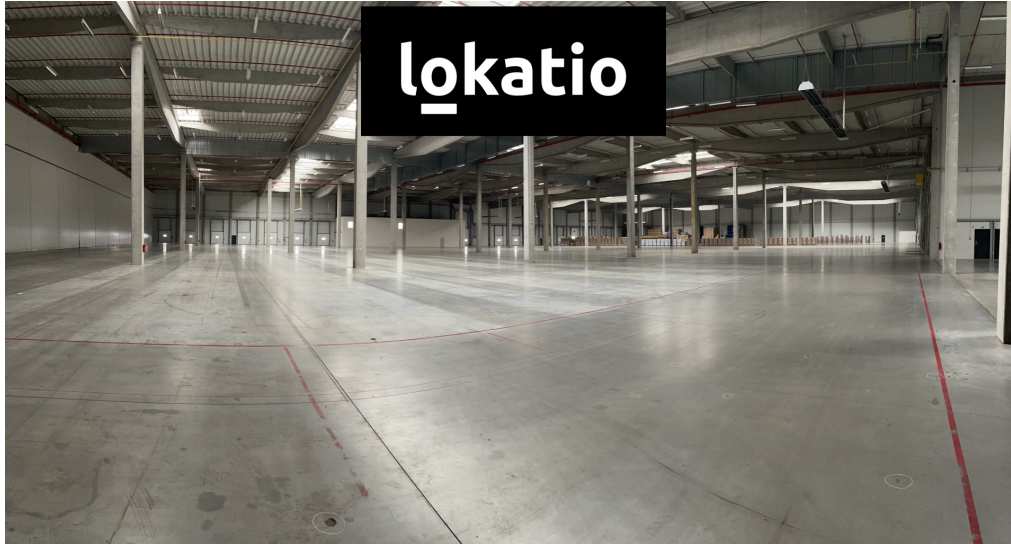

Pronájem - skladovací a logistický park (Velká Bíteš)

Velká Bíteš

Neuvedeno

za m²/měsíc

cena k jednání, neplatíte provizi

Vyřizuje

Magdaléna Véberová

Tel.: 725896767

GSM: +420 736 746 148

E-mail:

magdalena.veberova@lokatio.cz

Celková plocha:	3000 m²	Počet podlaží:	1
Druh objektu:	smíšená	Stav objektu:	velmi dobrý
Účel budovy:	Sklad	Energetická náročnost:	G - Mimořádně nevhodná

POPIS NEMOVITOSTI: BEZ PROVIZE nabízíme k pronájmu skladovací prostory v logistickém parku v obci Velká Bíteš.

K DISPOZICI:

- hala 3.000 m², administrativa 126 m² + sociální zázemí

SPECIFIKACE

- přístup z obou stran haly, možnost cross-dock operací
- nakládací můstky, přímý vjezd
- výška 8 m, světlíky
- nosnost podlah: min. 5t/m²
- plynové vytápění
- bezprašná betonová podlaha s nosností 5t/m²

LOKALITA

- snadný přístup z dálnice D1

Více informací rádi poskytneme na vyžádání. Foto je orientační z již postavených projektů.