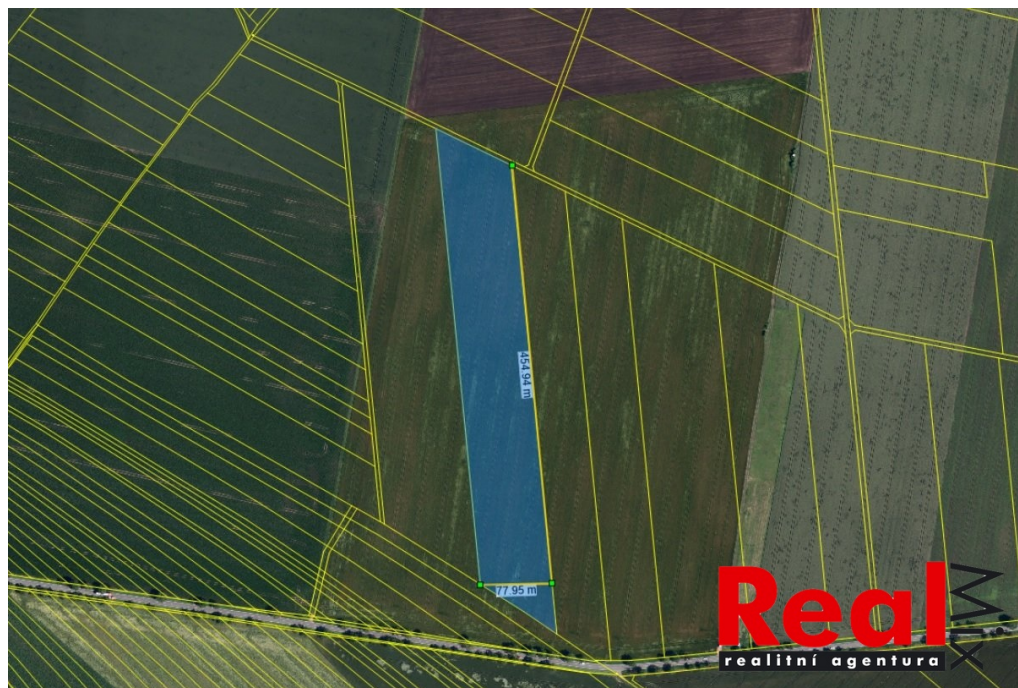

Prodej, pozemek - pole, CP 38 914 m², obec Křenovice, okr. Vyškov

Křenovice

**100 Kč**za m²včetně provize, včetně
právního servisu, cena k
jednání

Vyřizuje

Ing. David Novák**Tel.:** +420 775 077 502**GSM:** +420 775 077 502**E-mail:** david@realmix.cz**Celková plocha:** 38 914 m²**Doprava:** vlak; dálnice; silnice;
autobus**Druh pozemku:** zemědělská**Komunikace:** asfaltová

POPIS NEMOVITOSTI: Nabízíme prodej pozemku - pole, k.ú. Křenovice u Slavkova, okres Vyškov, CP 38 914 m², v KN vedeno jako orná půda. Jedná se o pozemek bez inženýrských sítí, s přístupem po obecní cestě cca 60m od hlavní silnice. Pozemek je rovinný a je zde vysoká půdní bonita, na pozemek je uzavřený pacht s roční výpovědní lhůtou. Dle aktuálního územního plánu se jedná o plochu smíšeného nezastavěného území - plocha zemědělská. Jedná se o zajímavou investici do budoucna. Více info v RK.