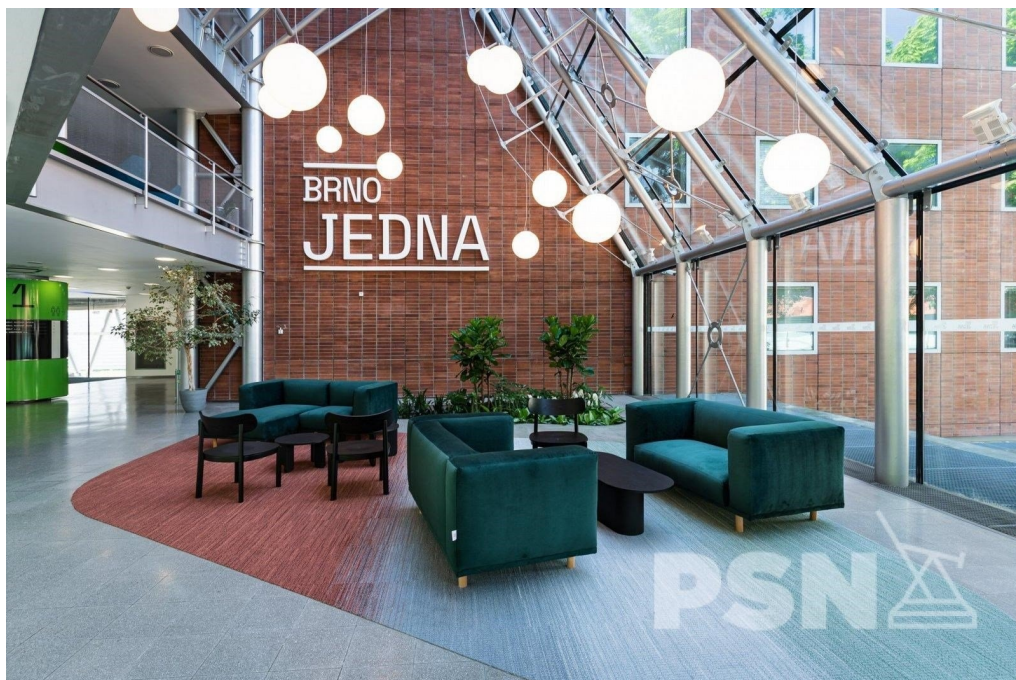

Pronájem kanceláře 710 m², Brno - Zábrdovice

Plynárenská, 60200, Brno-střed, Brno

106 500 Kč

za měsíc

Uvedená cena je náběhová.
Plus služby 90 Kč/m²/měsíc
+ energie

Vyřizuje

Lukáš Man

Tel.: 221 088 111

GSM: +420 737 078 767

E-mail: lukas.man@psn.cz

Plocha kanceláří:	710 m²	Druh objektu:	skeletová
Stav objektu:	velmi dobrý	Druh prostor:	Kanceláře
Ostatní:	Výtah; Parkoviště	Umístění objektu:	centrum obce
Doprava:	vlak; dálnice; silnice; MHD; autobus	Energetická náročnost:	G - Mimořádně ne hospodárná

POPIS NEMOVITOSTI: K pronájmu nabízíme světlé kanceláře o výměře 710 m² ve 4. patře administrativní budovy s výtahem. Prostory jsou zařízené a připravené k okamžitému využití.

Nachází se v uzavřeném areálu s více budovami, který vytváří přehledné a funkční pracovní prostředí. Areál je zabezpečen kamerovým systémem a nepřetržitou ostrahou. Výhodou je dostatek parkovacích míst přímo v místě.

Součástí zázemí jsou také sdílené zasedací místnosti, které mohou nájemci využívat bez dalšího poplatku. V rámci areálu je možné pronajmout i další typy prostor - kanceláře, obchodní jednotky nebo skladové zázemí.

Lokalita se nachází v klidné části širšího centra Brna nedaleko řeky Svitavy, s rychlou dostupností do centra i na hlavní nádraží. Dopravní spojení zajišťují zastávky Tkalcovská a Körnerova v docházkové vzdálenosti.

Uvedená cena je náběhová.