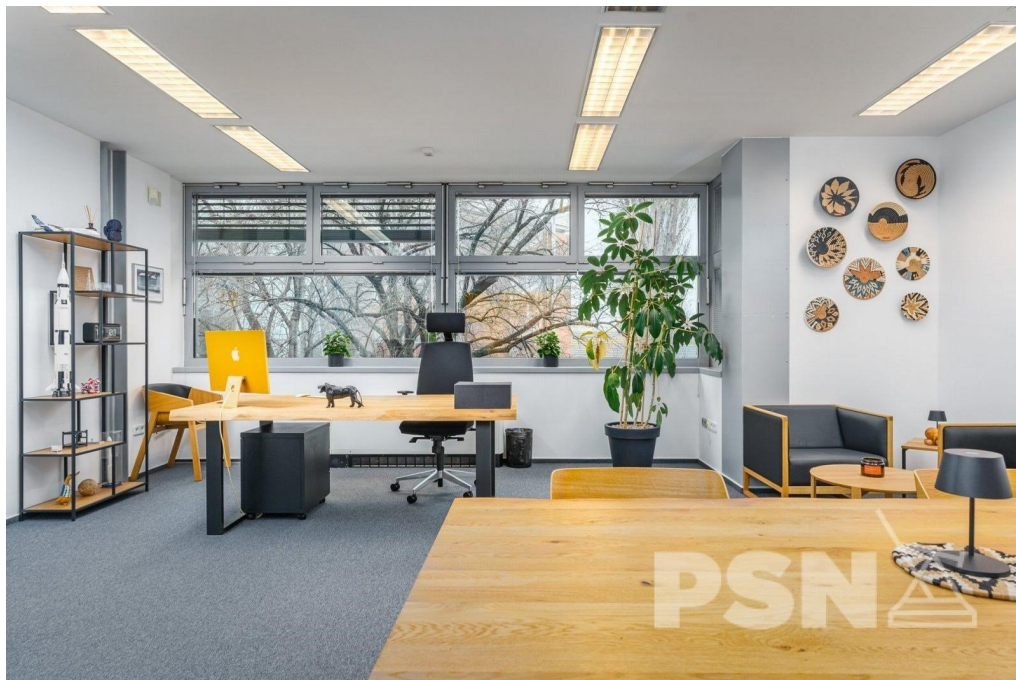

Pronájem kanceláře 450 m², Brno - Zábrdovice

Plynárenská, 60200, Brno-střed, Brno

85 500 Kč

za měsíc

Uvedená cena je náběhová.
Plus služby 90 Kč/m²/měsíc
+ energie

Vyřizuje

Lukáš Man

Tel.: 221 088 111

GSM: +420 737 078 767

E-mail: lukas.man@psn.cz

Plocha kanceláří:	450 m²	Druh objektu:	skeletová
Stav objektu:	velmi dobrý	Druh prostor:	Kanceláře
Ostatní:	Výtah; Parkoviště	Umístění objektu:	centrum obce
Doprava:	vlak; dálnice; silnice; MHD; autobus	Energetická náročnost:	G - Mimořádně nehospodárná

POPIS NEMOVITOSTI: K pronájmu nabízíme světlé kanceláře o výměře 450 m² ve 2. patře administrativní budovy s výtahem. Prostory jsou zařízené a připravené k okamžitému využití.

Nachází se v uzavřeném areálu s více budovami, který vytváří přehledné a funkční pracovní prostředí. Areál je zabezpečen kamerovým systémem a nepřetržitou ostrahou. Výhodou je dostatek parkovacích míst přímo v místě.

Součástí zázemí jsou také sdílené zasedací místnosti, které mohou nájemci využívat bez dalšího poplatku. V rámci areálu je možné pronajmout i další typy prostor - kanceláře, obchodní jednotky nebo skladové zázemí.

Lokalita se nachází v klidné části širšího centra Brna nedaleko řeky Svitavy, s rychlou dostupností do centra i na hlavní nádraží. Dopravní spojení zajišťují zastávky Tkalcovská a Körnerova v docházkové vzdálenosti.

Uvedená cena je náběhová.