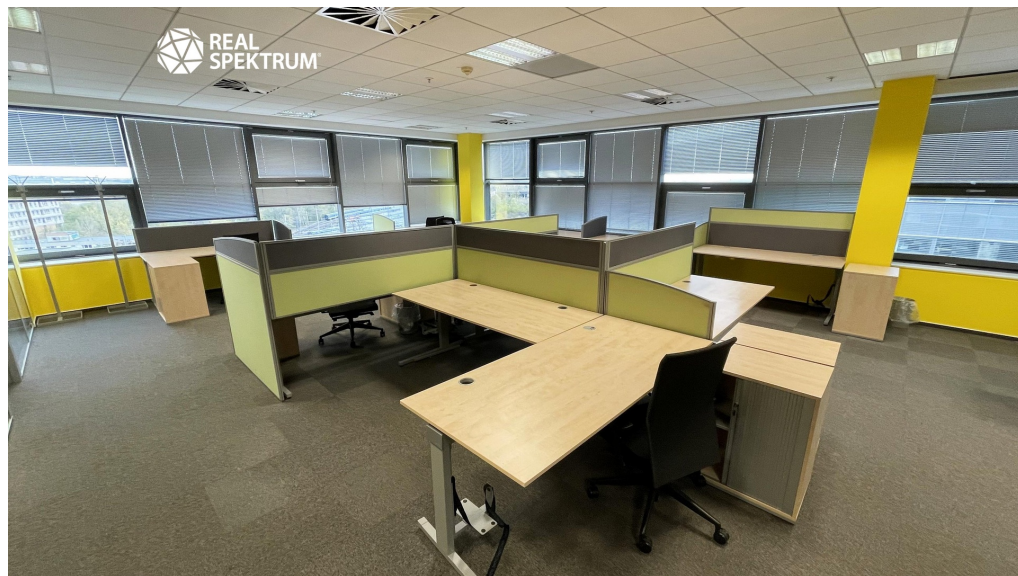

Pronájem kanceláří 936 m² - 3.NP, ulice Holandská, Brno

Holandská, 63900, Brno-střed, Brno

304 200 Kč

za měsíc

+ provozní náklady,
neplatíte provizi RK

Vyřizuje

Mgr. Jan Dufek

Tel.: 800 800 099, 533 339
111

GSM: +420 724 405 366

E-mail:

jan.dufek@realspektrum.cz

Plocha kanceláří: 936 m²

Stav objektu: velmi dobrý

Ostatní: Bezbarierový přístup;
Výtah; Parkoviště

Druh objektu: cihlová

Druh prostor: Kanceláře

Energetická náročnost: B - Úsporná

POPIS NEMOVITOSTI: V zastoupení majitele nabízíme k pronájmu kancelářské prostory o výměře 936 m² ve 3.NP. Spielberk Office Centre nabízí různé typy budov, aby naplnil představy všech poptávajících firem.

Pět stylových vil podél heršpické ulice je citlivě zasazeno do okolního prostředí jezírek a zelené plochy. Čtyři chytré budovy IQ tvoří propojený blok na druhé straně jezírka. Dominantou jsou pak Tower I. a Tower II. Celý areál nabízí také nadstandardní ubytovací i komerční zázemí v podobě hotelu Courtyard by Marriott.

Předností Spielberku je jedinečná kombinace pohodlí centra města, dostupnosti a přátelského a klidného pracovního prostředí.

Standards kanceláří a centra:

Recepce s nepřetržitým provozem, bezpečnostní služba po celý den, bezpečnostní kamerový systém, protipožární systémy, klimatizace a ventilace, záložní generátory, suterénní skladovací prostory, přímé napojení na nejmodernější optickou síť, dvojitá bezpečnostní schodiště, zdvojené podlahy, flexibilní vnitřní uspořádání prostor, od velkoplošných kanceláří, jednotlivých kanceláří, či kombinovaných jednotek.

Recepce, bezbarierový přístup 24/7, výtahy, ostražka.

Market, lékárna, fitness, hotel, ruční mytí aut, bankomaty a další.

Možnost stravování v centru - restaurace, kavárny.

Parkování v centru - 1 400 parkovacích stání.

Výborná dopravní dostupnost - zastávky MHD před centrem, nedaleko sjezdu na dálnici D1.