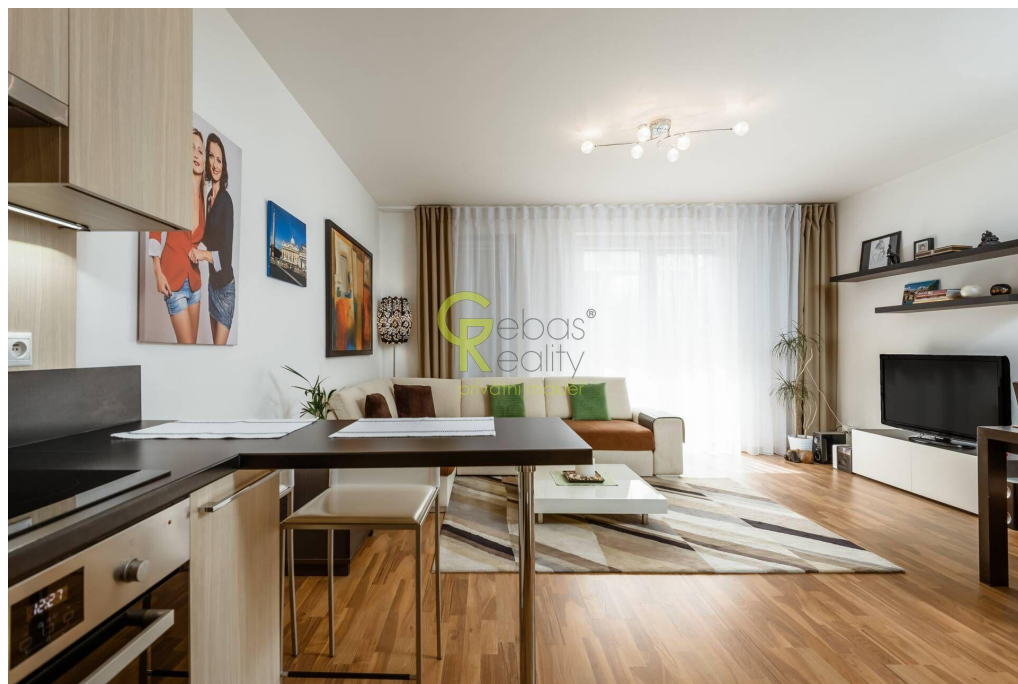

prostorné 2+kk vč.balkonu a garážového stání - Pod Bohdalcem, Praha 10

Pod Bohdalcem I, 10100, Praha 10, Praha

8 990 000 Kč
za nemovitost

cena vč. realitního,
hypotečního a právního
servisu a advokátní
úschovy kupní ceny.

Vyřizuje
Zákaznická linka
Tel.: 773 557 042
GSM: +420 774 444 412
E-mail:
info@gebas-reality.cz

Dispozice bytu:	2+kk	Podlaží v domě:	1
Počet podlaží v domě:	8	Celková podlahová plocha:	65 m²
Druh objektu:	cihlová	Stav objektu:	novostavba
Vlastnictví:	osobní	Balkón:	5 m²
Umístění objektu:	klidná část obce	Doprava:	vlak; silnice; MHD
Elektřina:	Elektro - 230 V	Odpad:	Kanalizace
Ostatní rozvody:	Kabelové rozvody	Energetická náročnost:	D - Nevyhovující

POPIS NEMOVITOSTI: Velmi příjemný, prostorný a světlý byt s balkonem, sklepem a garážovým stáním v suterénu domu. Ve výhradním zastoupení jsme pro vás připravili atraktivní prodejní nabídku bytu o dispozici 2+kk jehož součástí je garážového stání, balkon orientovaný do klidného vnitrobloku domu. Byt se nachází ve zvýšeném 1.NP novostavby s výtahem, v ulici Pod Bohdalcem, Praha 10. Celková užitná plocha bytu činí 60 m² + plocha balkonu (5m²). Bytovou jednotku tvoří obývací pokoj s kuchyňským koutem a prostorným balkonem, neprůchozí pokoj - ložnice, koupelna s vanou, samostatné WC a prostorná předsíň s vestavěnou skříní. Byt k prodeji částečně vybaven. Moderní a velice prostorná kuchyňská linka zn. Hanák je vybavena všemi spotřebiči (myčka, vestavěná lednička s mrazákem, horkovzdušná trouba, mikrovlnná trouba, sklokeramická indukční varná deska, digestoř atd.). V ložnici k dispozici manželská postel na míru s nočními stolky, velmi prostorná vestavěná skřín po celé šířce pokoje. Celý byt je krásně