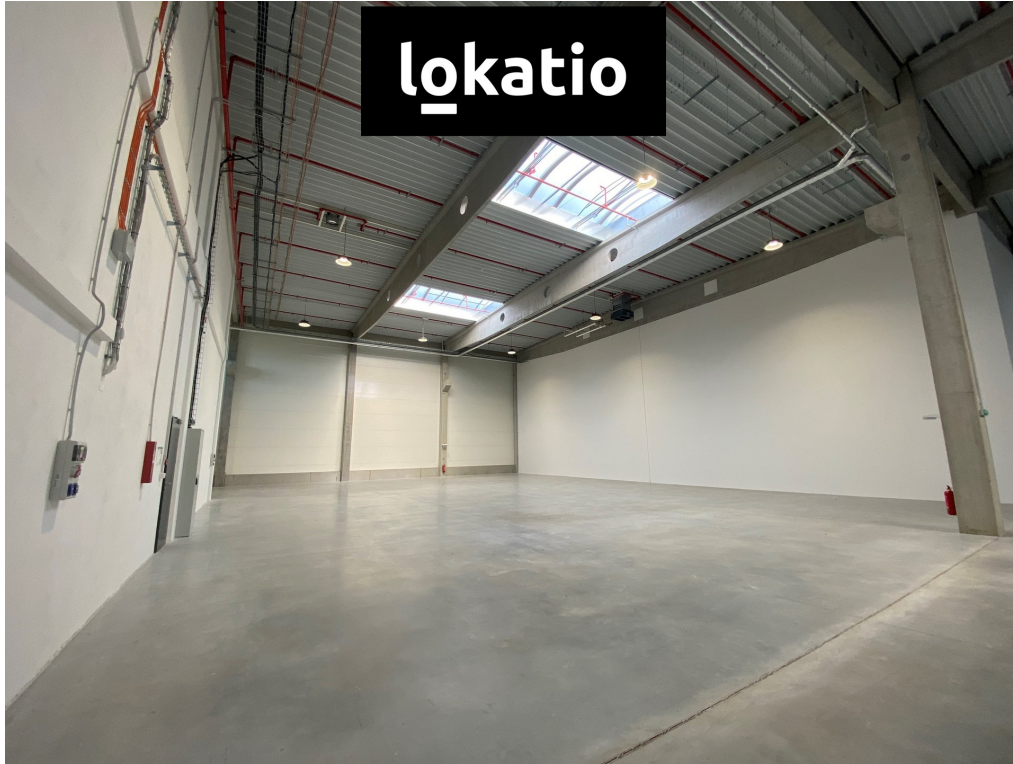

Pronájem: Skladovací prostory, MIKULOV 686 m²

69201, Mikulov

Neuvedeno

za m²/měsíc

cena k jednání

Vyřizuje

Magdaléna Véberová

Tel.: 725896767

GSM: +420 736 746 148

E-mail:

magdalena.veberova@lokatio.cz

Celková plocha:	686 m²	Počet podlaží:	1
Druh objektu:	smíšená	Stav objektu:	ve výstavbě (hrubá stavba)
Účel budovy:	Sklad	Energetická náročnost:	G - Mimořádně nehospodárná

POPIS NEMOVITOSTI: BEZ PROVIZE

Nabízíme k pronájmu nové skladové prostory v průmyslovém areálu, který se nachází v Mikulově, Jihomoravský kraj. Areál nabízí vysoký standard hal, moderních kanceláří, odpočinkových zón pro zaměstnance a dostatečnou kapacitu parkovacích míst.

Snadná dostupnost na transevropské dopravní síti TEN-T, vhodné propojení moravského a rakouského byznysu.

Nechybí možnost pronájmu tzv. "Small Business Units" od 900 m², vhodné pro malé a střední podniky.

DOSTUPNOST

● k dispozici "ready to play" od 07/2024

AKTUÁLNĚ

● volná jednotka o celkové ploše 686 m²

● sklad 490 m²

● zázemí 196 m²

DISPOZICE