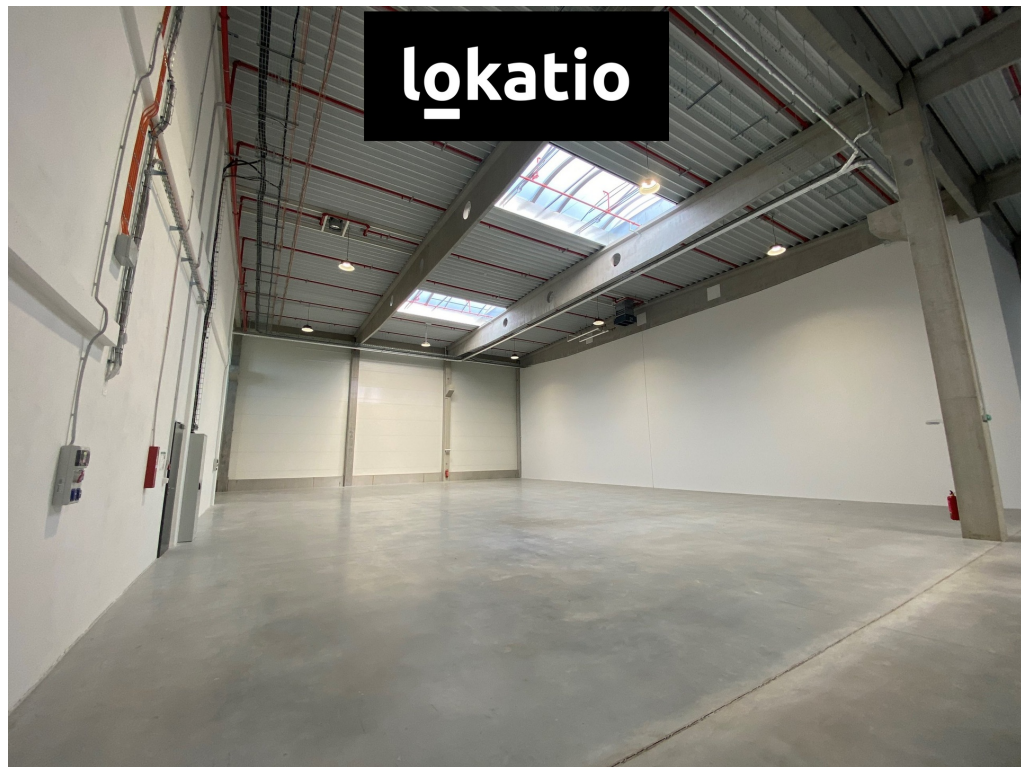

Pronájem: Skladovací prostory, MIKULOV 686 m²

69201, Mikulov

Neuvedeno

za m²/měsíc

cena k jednání

Vyřizuje

Magdaléna Véberová

Tel.: 775 332 000

GSM: +420 736 746 148

E-mail:

magdalena.veberova@lokatio.cz

Celková plocha:	686 m²	Počet podlaží:	1
Druh objektu:	smíšená	Stav objektu:	ve výstavbě (hrubá stavba)
Účel budovy:	Sklad	Energetická náročnost:	G - Mimořádně nehospodárná

POPIS NEMOVITOSTI: BEZ PROVIZE

Nabízíme k pronájmu nové skladové prostory v průmyslovém areálu, který se nachází v Mikulově, Jihomoravský kraj. Areál nabízí vysoký standard hal, moderních kanceláří, odpočinkových zón pro zaměstnance a dostatečnou kapacitu parkovacích míst.

Snadná dostupnost na transevropské dopravní síti TEN-T, vhodné propojení moravského a rakouského byznysu.

Nechybí možnost pronájmu tzv. "Small Business Units" od 900 m², vhodné pro malé a střední podniky.

DOSTUPNOST

● k dispozici "ready to play" od 07/2024

AKTUÁLNĚ

● volná jednotka o celkové ploše 686 m²

● sklad 490 m²

● zázemí 196 m²

DISPOZICE