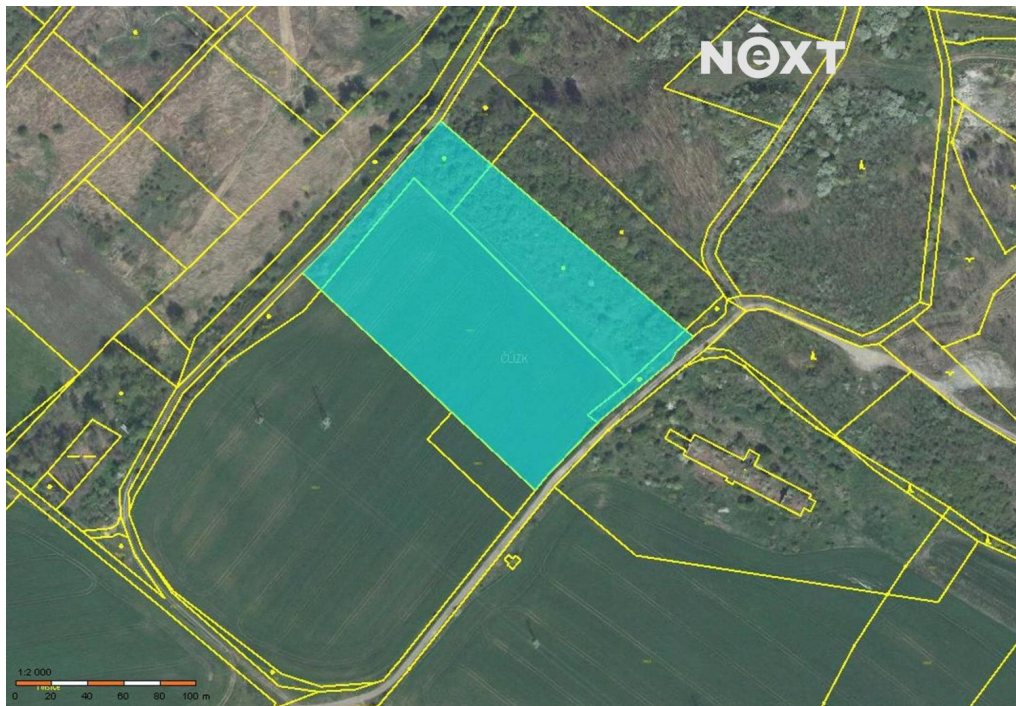

Prodej pozemek Komerční, 20968

43801, Tvršice, Žatec

333 Kč

za m²

Cena je uvedena včetně služeb a provize RK.

Vyřizuje

Anna Linhartová

Tel.: 800 700 099

GSM: +420 725 173 088

E-mail:

info@nextreality.cz

Celková plocha: 20 968 m²

Energetická náročnost: G - Mimořádně nehospodárná

Druh pozemku:

pro komerční výstavbu

POPIS NEMOVITOSTI: Prodej komerčně využitelných pozemků ve výměře 20.968 m² v obci Tvršice.

Jedná se o pozemky, které jsou určeny uzemním plánem pro komerční využití, výrobu a skladování.

Hlavní využití:

Výroba podstatně neobtěžující své okolí, může být doplněna plochami pro obchod a služby.

- nerušící výroba - lehký průmysl, řemeslné dílny a opravy
- sklady a skladovací plochy
- podnikání, služby (např. autoopravna, prodejna stavebnin)
- řemeslná výroba (např. truhlář, kovovýroba)
- areály nákladní dopravy (mimo kamionové)

Přípustné využití území, činnosti a stavby:

- stavby pro maloobchod
- stavby pro veřejné stravování
- čerpací stanice pohonných hmot pro funkci plochy
- sportovní stavby a zařízení pro obsluhu plochy

Vzhledem k tomu, že je povolena výška hospodářského objektu 10 m, možno vybudovat i bioplynovou stanici, které dosahují max. cca 7 m na výšku. Zastavěná plocha jednoho objektu může být max. 500 m².

Více informací získáte u certifikovaného makléře. Pro komunikaci uvádějte evidenční číslo zakázky N94466.