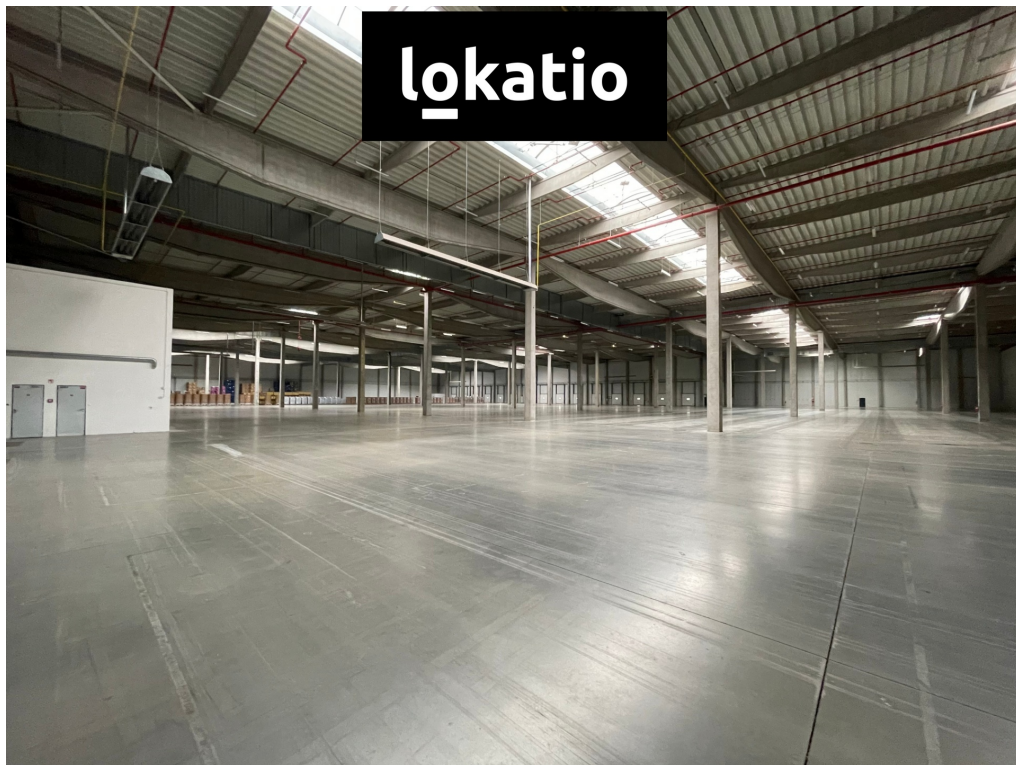

Pronájem - skladovací a logistický park (Velká Bíteš)

Velká Bíteš

Neuvedeno

za m²/měsíc

cena k jednání, neplatíte provizi

Vyřizuje

Magdaléna Véberová

Tel.: 775 332 000

GSM: +420 736 746 148

E-mail:

magdalena.veberova@lokatio.cz

Celková plocha:	15612 m²	Počet podlaží:	1
Druh objektu:	smíšená	Stav objektu:	velmi dobrý
Účel budovy:	Sklad	Energetická náročnost:	G - Mimořádně nehospodárná

POPIS NEMOVITOSTI: BEZ PROVIZE nabízíme k pronájmu skladovací prostory v nové průmyslové zóně v obci Velká Bíteš. Vhodné pro skladování a distribuci.

K DISPOZICI

- hala 15.612 m²
- administrativní, sociální zázemí
- k dispozici 08/2025

SPECIFIKACE

- možnost cross-dock operací
- nakládací můstky, přímý vjezd
- výška 12 m
- rozestupy sloupů 24 x 12
- světlíky po délce střechy, LED osvětlení
- vytápění plyn, elektřina (fotovoltaika)
- bezprašná železobetonová průmyslová podlaha, 5t/m²
- 75 parkovacích míst
- venkovní zpevněné plochy