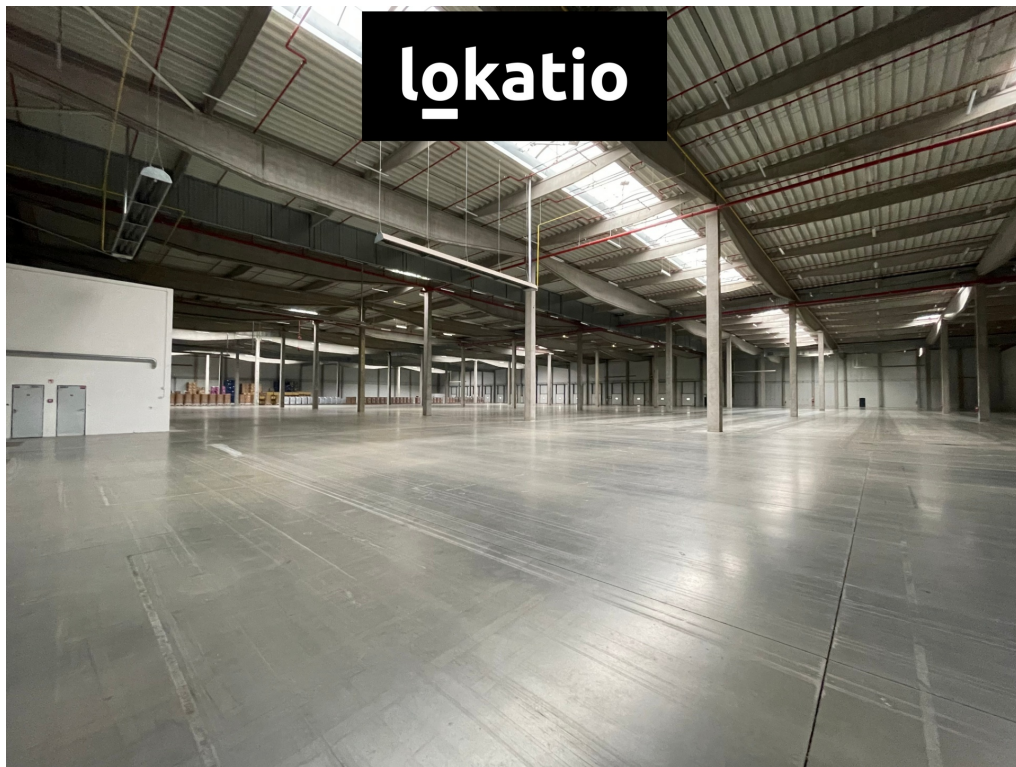

Pronájem - skladovací a logistický park (Velká Bíteš)

Velká Bíteš

Neuvedeno

za m²/měsíc

cena k jednání, neplatíte provizi

Vyřizuje

Magdaléna Véberová

Tel.: 725896767

GSM: +420 736 746 148

E-mail:

magdalena.veberova@lokatio.cz

Celková plocha:	15612 m²	Počet podlaží:	1
Druh objektu:	smíšená	Stav objektu:	velmi dobrý
Účel budovy:	Sklad	Energetická náročnost:	G - Mimořádně nehospodárná

POPIS NEMOVITOSTI: BEZ PROVIZE nabízíme k pronájmu skladovací prostory v nové průmyslové zóně v obci Velká Bíteš. Vhodné pro skladování a distribuci.

K DISPOZICI

- hala 15.612 m²
- administrativní, sociální zázemí
- k dispozici 08/2025

SPECIFIKACE

- možnost cross-dock operací
- nakládací můstky, přímý vjezd
- výška 12 m
- rozestupy sloupů 24 x 12
- světlíky po délce střechy, LED osvětlení
- vytápění plyn, elektřina (fotovoltaika)
- bezprašná železobetonová průmyslová podlaha, 5t/m²
- 75 parkovacích míst
- venkovní zpevněné plochy