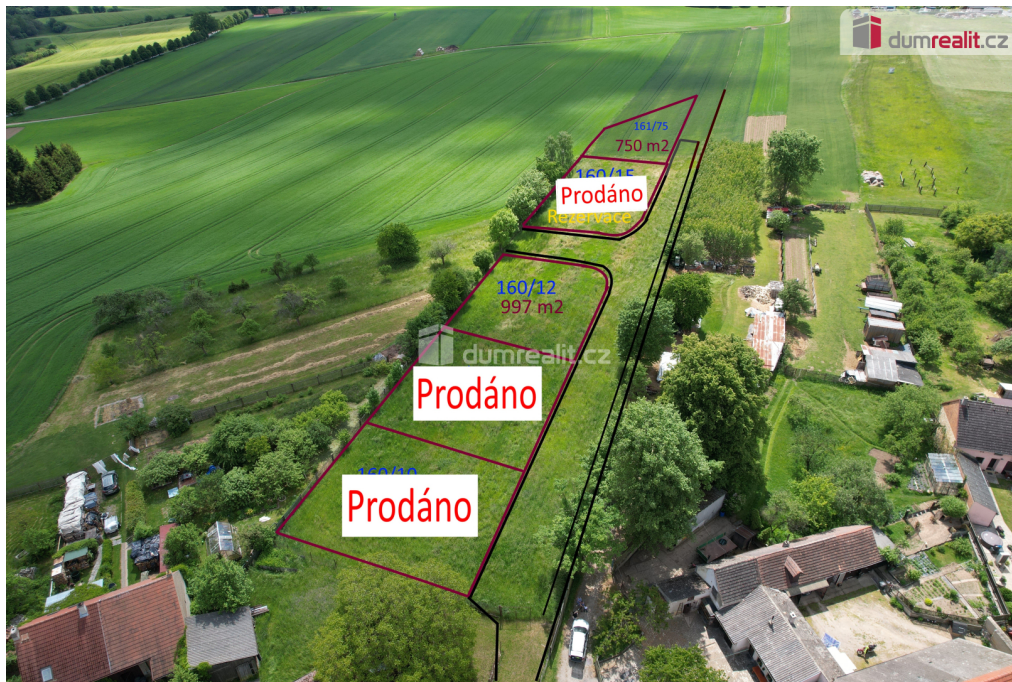

Prodej pozemku 971 m² - Ruda u Nového Strašecí

27101, Ruda

**5 500 Kč**
za m²

Vyřizuje

Eva Vondrová**Tel.:** 777 743 154**GSM:** 777 743 154**E-mail:**novostraseci@dumrealit.cz**Celková plocha:** 971 m²**Druh pozemku:** pro bydlení

POPIS NEMOVITOSTI: Naše společnost Vám zprostředkuje prodej dvou stavebních parcel o výměrách 985 m² a 997 m² ve velmi žádané lokalitě obci Ruda u Nového Strašecí. Pozemky jsou dle územního plánu stavebními parcelami. V okolí mnoho typů na cyklistické výlety, nebo pěší turistika po Křivoklátských lesích.

V současné době probíhá na pozemku výstavba inženýrských sítí: elektřina, voda, kanalizace. Po dokončení sítí bude dála realizováno: veřejné osvětlení, příjezdová komunikace, chodníky.

V obci částečná občanská vybavenost, obchod se smíšeným zbožím, školka, pohostinství, dětské hřiště, fotbalové hřiště. Nájezd na dálnici směr Praha 2 km od pozemku. Praha ve vzdálenosti 20 km.