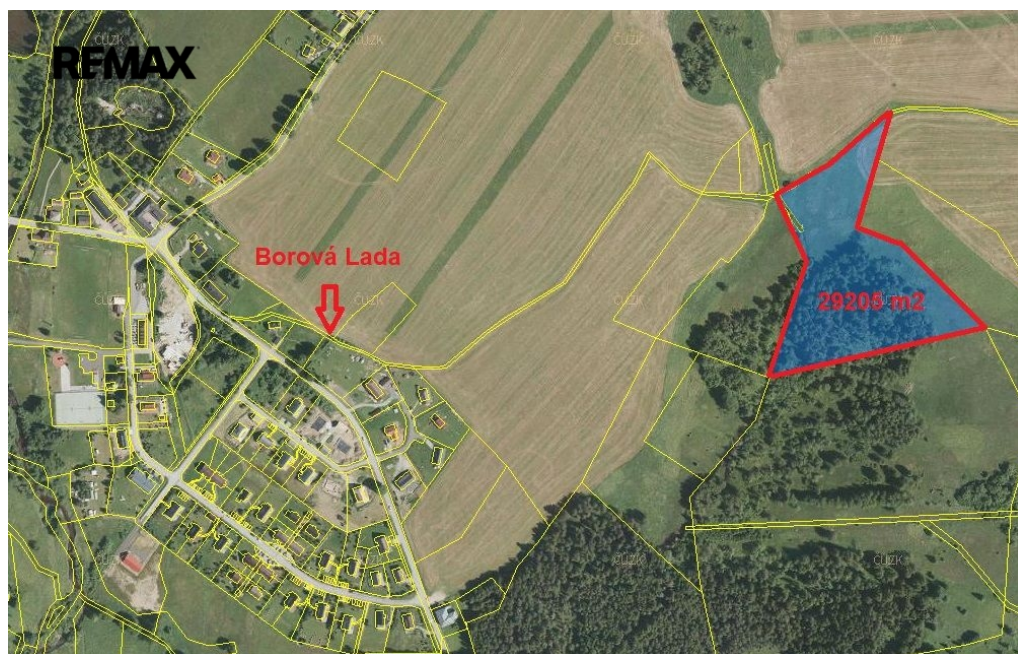

Prodej lesního pozemku v jednom celku o výměře 29205 m², Borová Lada, okr. Prachatice

Borová Lada

1 138 995 Kč
za nemovitost

Kompletní právní servis
služeb.

Vyřizuje
Nikola Bartůšková
Tel.: 725 910 910
GSM: +420728700424
E-mail:
nikola.bartuskova@re-max.cz

Celková plocha: 29 205 m²

Druh pozemku: les

Umístění objektu: samota

POPIS NEMOVITOSTI: Exkluzivně nabízíme prodej lesního pozemku z části zatravněný s celkovou výměrou 29205 m². Pozemek je v jednom celku a nachází se v katastrálním území Černá Lada s parc. číslem 29/3 nedaleko obce Borová Lada na Šumavě. Pro více informací volejte.
Prodávající si vyhrazuje právo vybrat kupujícího na základě jím zvolených kritérií.