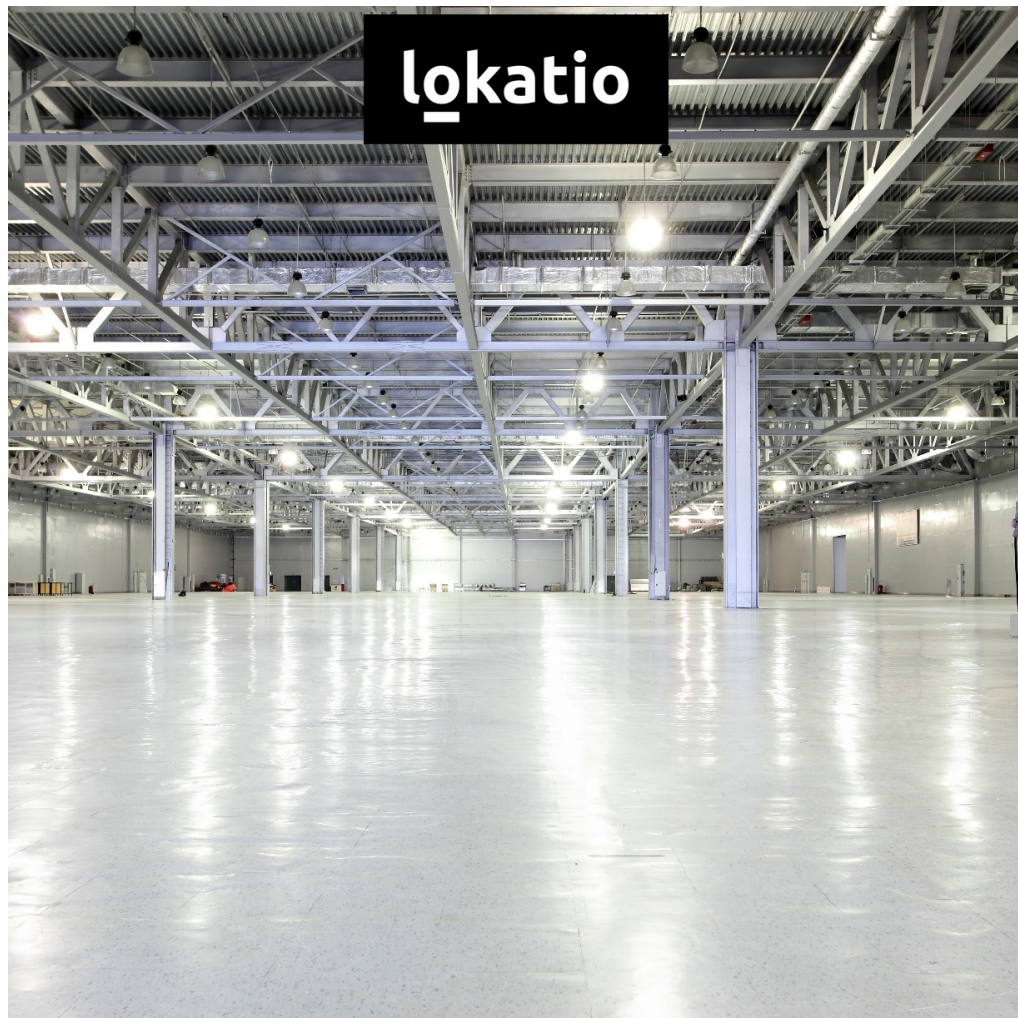

Pronájem - Skladovací hala v Kolíně

Kolín

Neuvedeno

za m²/měsíc

info v RK, Neplatíte provizi,
cena k jednání

Vyřizuje

Mgr. Radim Pešek

Tel.: 725896767

GSM: +420 776 876 526

E-mail:

radim.pesek@lokatio.cz

Celková plocha:	6200 m²	Počet podlaží:	1
Druh objektu:	skeletová	Stav objektu:	novostavba
Účel budovy:	Sklad	Doprava:	silnice
Elektrina:	Elektro - 230 V; Elektro - 400 V	Voda:	Vodovod
Telekomunikace:	Internet	Plyn:	Plynovod
Odpad:	Kanalizace	Energetická náročnost:	G - Mimořádně nehospodárná

POPIS NEMOVITOSTI: BEZ PROVIZE

Nabízíme skladovací a výrobní prostory v zavedeném parku nedaleko vlakového nádraží ve městě Kolín.

DOSTUPNÁ HALA

●hala o velikosti: 6 200 m²