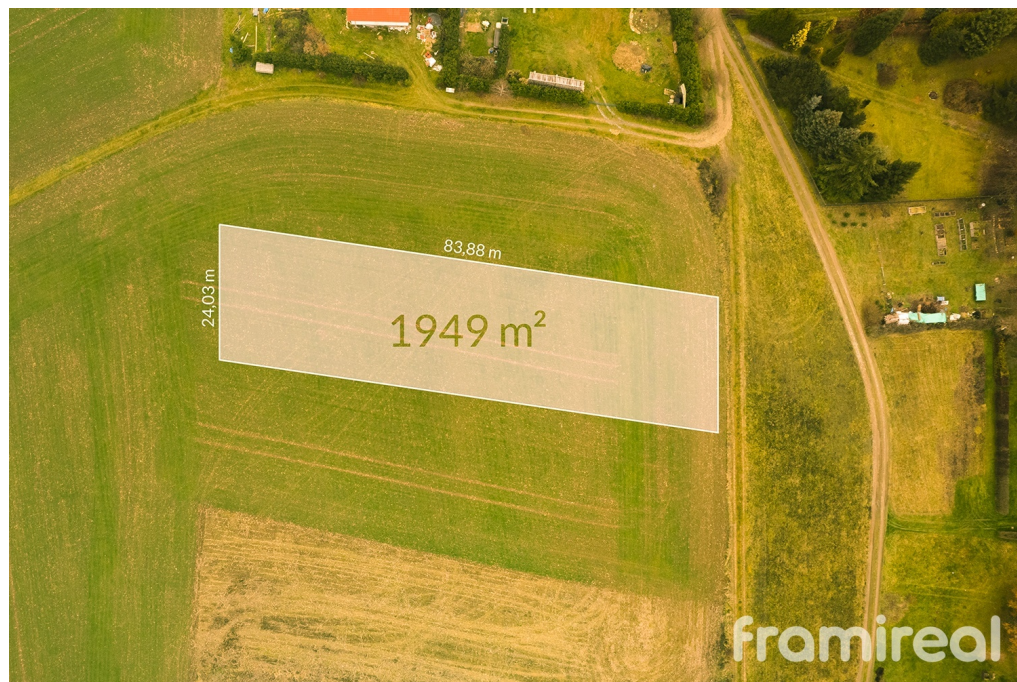

Prodej, Pozemky pro rekreaci, 1949 m² - Pucov

67571, Pucov

1 990 000 Kč
za nemovitost

Vyřizuje

Petr Matoušek

Tel.: 725 888 897

GSM: +420 725 888 897

E-mail:

matousek@framireal.cz

Celková plocha: 1 949 m²

Druh pozemku: pro bydlení

POPIS NEMOVITOSTI: Krásný rovinatý pozemek v chatové oblasti u rybníku Bělizna. Oblast se nachází 6 km od Velké Bíteše, do Brna cca 35 min.

Příjezd po zpevněné silnici.

Elektřina - v lokalitě je. Je jen potřeba požádat o zřízení přípojky.

Voda + odpady : okolní chaty mají studny v hloubce 20-50 m, kanalizace v lokalitě není. Možnost ČOV, 3-koorový septik s filtrací a vsakem a nebo septik na vyvážení.

Pozemek je obdélníkového tvaru o uliční šířce 24 m a délce 83 m.

Hlavní využití: - stavby rodinné rekreace

Regulace - 1-2 nadzemní podlaží, zastavěná plocha do 75 m²