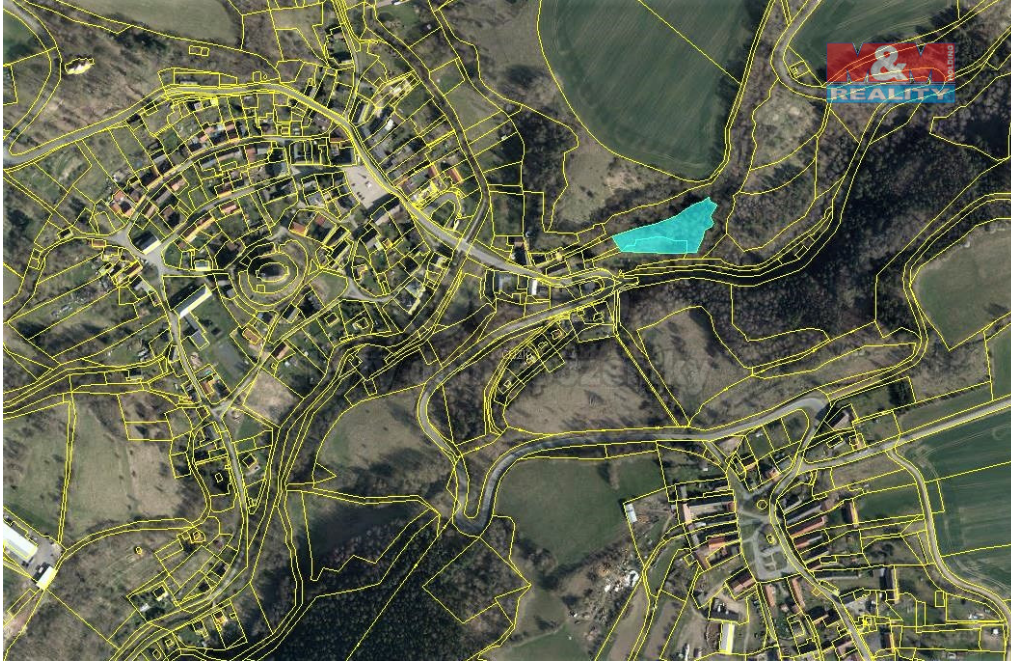

Prodej louky, 1219 m², Úterý

33041, Úterý

499 000 Kč

za nemovitost

Vyřizuje

Sychrová Ivana

Tel.: 800 100 446

GSM: 296 399 006

E-mail: info@mmreality.cz

Celková plocha: 1 219 m²

Umístění objektu: okraj obce

Druh pozemku:

trvalý travní porost

POPIS NEMOVITOSTI: Prodej pozemku o výměře 1219 m² v katastru obce Úterý. Jedná se o louku, prodej podílu 1/3 z celkové výměry 3657 m².