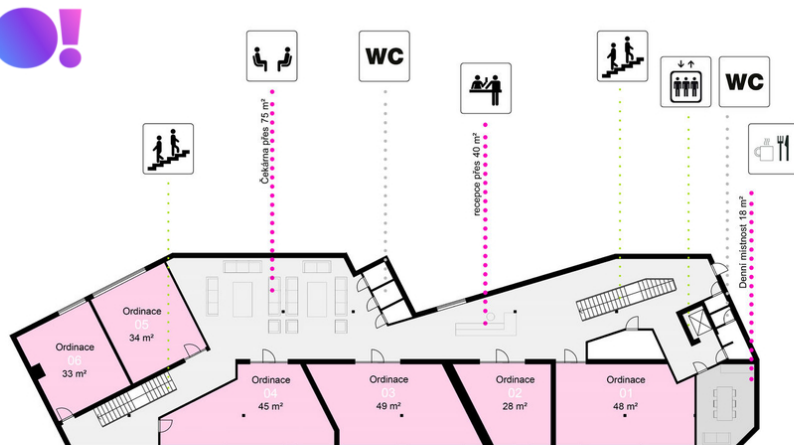

**Plocha kanceláří:** 28 m<sup>2</sup>

**Stav objektu:** velmi dobrý

**Ostatní:** Výtah

**Druh objektu:** cihlová

**Druh prostor:** Kanceláře

**Energetická náročnost:** G - Mimořádně nehospodárná

**POPIS NEMOVITOSTI:** Mám pro Vás BO!ží nabídku kancelářských prostor v Třinci - Starém Městě.

Prostory se nachází ve 3.NP komerční budovy a díky výtahu, který se nachází u hlavního vchodu jsou tyto prostory vhodné pro klienty, kteří potřebují bezbariérový přístup.

Na patře se nachází 6 kanceláří o výměře 28 m<sup>2</sup>, 33 m<sup>2</sup>, 34 m<sup>2</sup>, 45 m<sup>2</sup>, 48 m<sup>2</sup>, 49 m<sup>2</sup> a dále společné prostory, které mají 115 m<sup>2</sup>. Díky dostupnosti přímo z autobusového stanoviště mají tyto kanceláře širokou škálu využití, zejména pak pro ordinace a společné prostory využít jako čekárnu. Na chodbě je sociální zázemí.