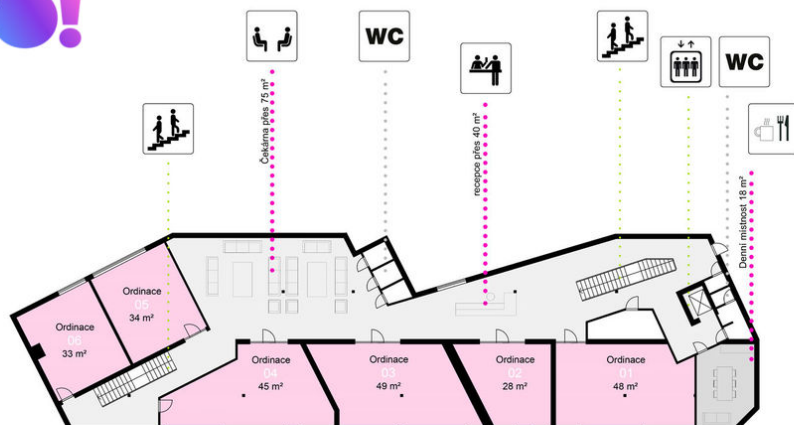

Plocha kanceláří: 28 m²

Stav objektu: velmi dobrý

Ostatní: Výtah

Druh objektu: cihlová

Druh prostor: Kanceláře

Energetická náročnost: G - Mimořádně
nehospodárná

POPIS NEMOVITOSTI: Mám pro Vás BO!ží nabídku kancelářských prostor v Třinci - Starém Městě.

Prostory se nachází ve 3.NP komerční budovy a díky výtahu, který se nachází u hlavního vchodu jsou tyto prostory vhodné pro klienty, kteří potřebují bezbariérový přístup.

Na patře se nachází 6 kanceláří o výměře 28 m², 33 m², 34 m², 45 m², 48 m², 49 m² a dále společné prostory, které mají 115 m². Díky dostupnosti přímo z autobusového stanoviště mají tyto kanceláře širokou škálu využití, zejména pak pro ordinace a společné prostory využít jako čekárnu. Na chodbě je sociální zázemí.