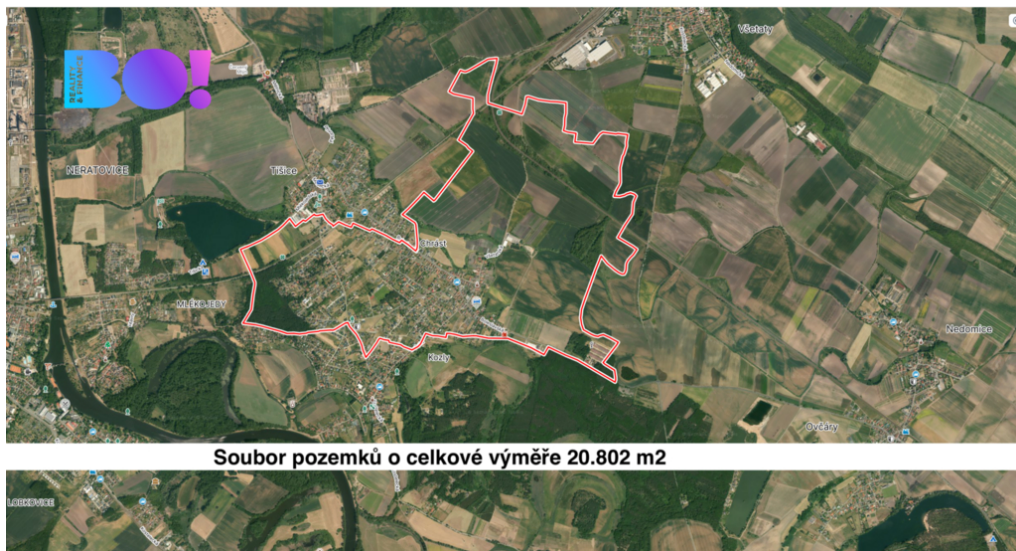

Prodej louky, 20802 m², Chrást u Tišic

Tišice

1 515 518 Kč
za nemovitost

Vyřizuje
Zuzana Hrabalová
Tel.: 725 80 80 80
GSM: +420 725 80 80 80
E-mail: info@boreality.cz

Celková plocha: 20 802 m²

Druh pozemku: zemědělská

Umístění objektu: samota

POPIS NEMOVITOSTI: Nabízíme k prodeji soubor pozemků vedených jako orná půda o celkové výměře 20802 m² v katastrálním území Chrást u Tišic, okres Mělník. Jedná se o pruhy v honu a půdní blok. Přístup po obecní nezpevněné komunikaci. BPEJ 16000, 15500. K pozemkům je sjednána pachtovní smlouva. Vhodné jako dlouhodobá investice. Doporučujeme.