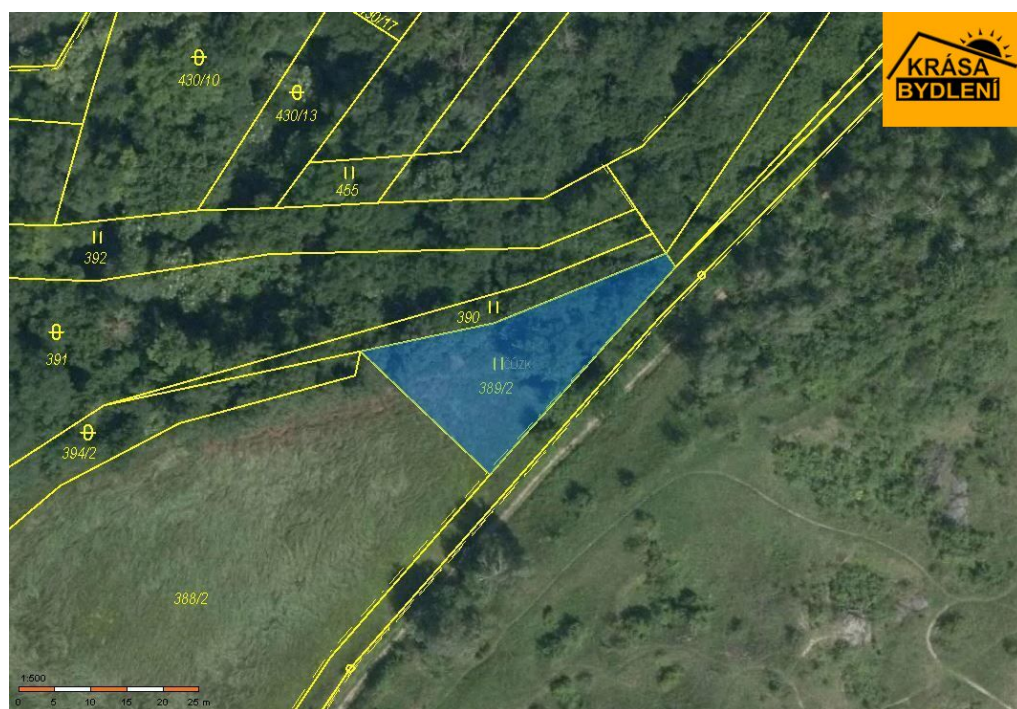

Prodej pozemků ve Slatinkách

Slatinky

499 500 Kč

za nemovitost

cena včetně provize RK

Vyřizuje

Ludmila Valinčíčová

Tel.: 774 739 539

GSM: 774739539

E-mail:

[valincicova@krasabydleni.](mailto:valincicova@krasabydleni.cz)

[cz](http://www.krasabydleni.cz)

Celková plocha:

8 965 m²

Druh pozemku:

zemědělská

POPIS NEMOVITOSTI: Exkluzivní prodej spoluvlastnického podílu o velikosti id. 1/2 k pozemkům o celkové výměře 17.930 m² (tedy id. 1/2 podílu - 8.965 m²), vedených v katastru nemovitostí jako: orná půda o celkové výměře 8.965 m² (tedy id. 1/2 podílu - 3.186,5 m²), trvalý travní porost o celkové výměře 5.614 m² (tedy id. 1/2 podílu - 2.807 m²), ostatní plocha o celkové výměře 4.588 m² (tedy id. 1/2 podílu - 2.294 m²) a zahrada o celkové výměře 1.355 m² (tedy id. 1/2 podílu - 677,5 m²). Viz mapy. K pozemkům vede obecní cesta. Volné ihned! Možnost financování naším hypotečním centrem.