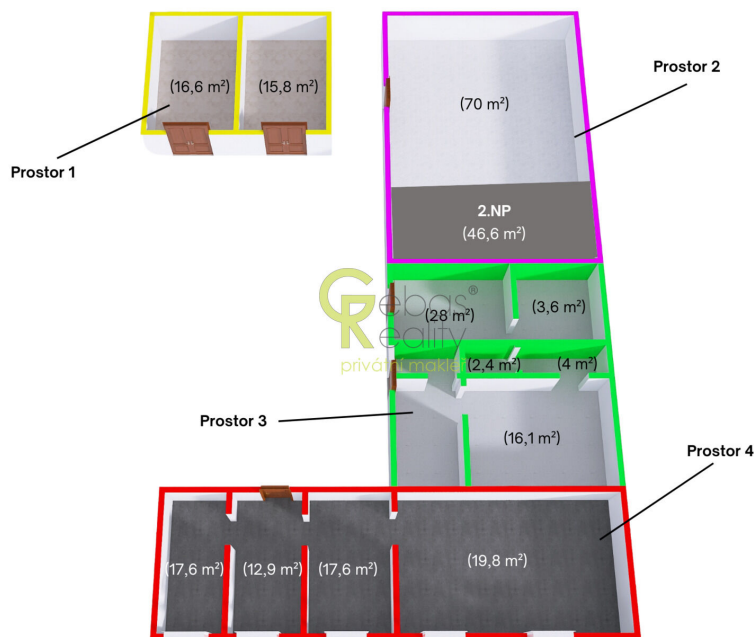

skladové plochy - Záryby, Praha východ

Záryby

185 Kč

za m²/měsíc

+ poplatek za el. energii.
Jistota: 1x nájem +
poplatek RK.

Vyřizuje

Zákaznická linka

Tel.: 773 557 042

GSM: +420 774 444 412

E-mail:

info@gebas-reality.cz

Plocha kanceláří:	16 m²	Druh objektu:	smíšená
Stav objektu:	před rekonstrukcí	Druh prostor:	Skladovací
Umístění objektu:	centrum obce	Doprava:	silnice; autobus
Komunikace:	asfaltová	Elektřina:	Elektro - 230 V; Elektro - 380 V
Voda:	Místní zdroj vody; Vodovod	Topení:	Lokální - tuhá paliva
Odpad:	Kanalizace	Ostatní rozvody:	Ostatní rozvody
Energetická náročnost:	G - Mimořádně nehospodárná		

POPIS NEMOVITOSTI: Pronájem skladových prostor v malebné obci Záryby – ideální pro vaše podnikání! Nabízíme k pronájmu flexibilní skladové prostory v atraktivní lokalitě obce Záryby, pouhé 4 km od Brandýsa nad Labem a s výbornou dostupností k D10. Co nabízíme? Různorodé prostory (skladové plochy v rodinném domě, stodole a garážích s možností využití i venkovního pozemku), flexibilitu (pronájem celku nebo po částech, od 16 m²), úpravy na míru (možnost úpravy skladových ploch dle vašich požadavků, aktuálně vymezeno 4-5 ploch o různých rozměrech), výhodná poloha - malebná polabská obec s kompletní občanskou vybaveností a výbornou dopravní dostupností, připojení k sítím (elektřina, obecní vodovod a tlaková kanalizace). Výborná dopravní dostupnost: Brandýs nad Labem