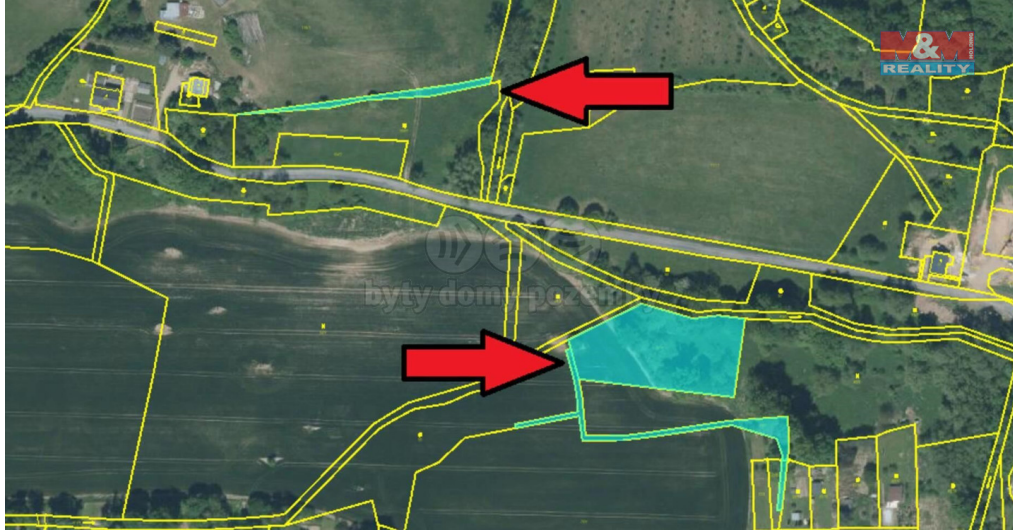

Prodej pozemku, 4616 m², Dívčí Hrad

79399, Dívčí Hrad

**239 999 Kč**

za nemovitost

informace u makléřky

Vyřizuje

Vařeková Hana**Tel.:** 800 100 446**GSM:** 296 399 006**E-mail:** info@mmreality.cz**Celková plocha:** 4 616 m²**Umístění objektu:** klidná část obce**Druh pozemku:** ostatní**Energetická náročnost:** G - Mimořádně nehospodárná

POPIS NEMOVITOSTI: Nabízíme prodej pozemků v obci Dívčí Hrad, obec v okrese Bruntál, ve výlučném vlastnictví, v katastrálním území Životice u Dívčího Hradu. Způsob využití jiná plocha, druh pozemku ostatní plocha. Výměra pozemků je celkem 4616 m².

Pozemek o rozloze 3525 m² je vedle intravilánu obce.

Pozemky jsou stabilní investice, lze využít do budoucna k zhodnocení financí. Tato investice je tedy vhodná i pro drobné investory.

Více informací u makléře.