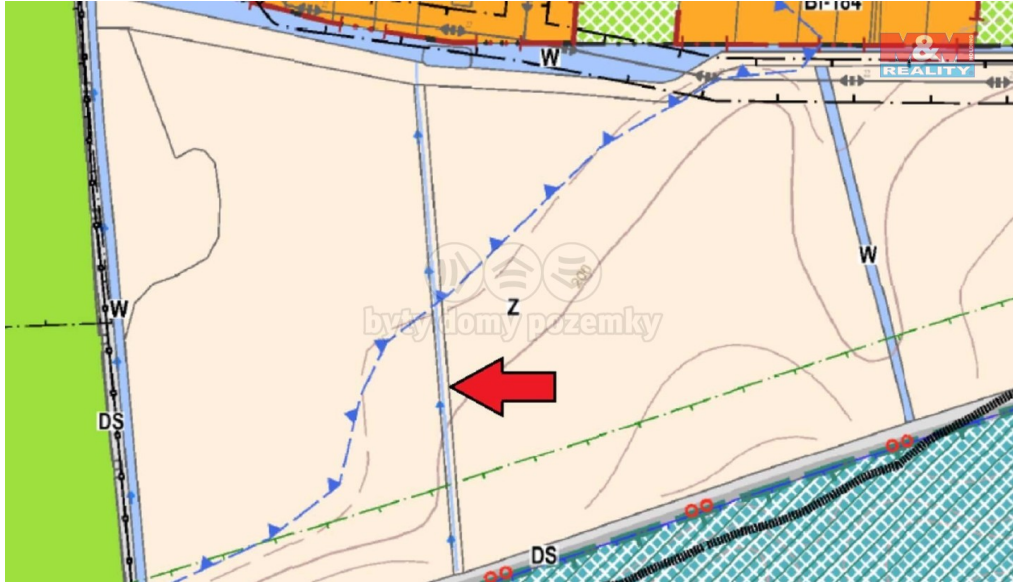

Prodej pozemku 1113 m², Bohumín - Záblatí

73552, Bohumín

34 999 Kč
za nemovitost

Vyřizuje

Vařeková Hana

Tel.: 800 100 446

GSM: 296 399 006

E-mail: info@mmreality.cz

Celková plocha: 1 113 m²
Umístění objektu: klidná část obce

Druh pozemku: ostatní
Energetická náročnost: G - Mimořádně nehospodárná

POPIS NEMOVITOSTI: Nabízíme Vám k prodeji pozemek v katastrálním území Záblatí u Bohumína o celkové výměře 1113 m², dlouhý pruh pozemku. Způsob využití je zamokřená plocha. Druh pozemku je vodní plocha. Záblatí u Bohumína je třetí největší městskou částí Bohumína. Patří k nejstarším částem, které dnes tvoří Bohumín. Navíc se jako jediná rozkládá na kopci a je odtud vidět dolů na město. Záblatí do roku 1974 samostatná obec, ležící na hranici s Rychvaldem, si dodnes udržuje osobitý venkovský ráz, a i proto je atraktivní lokalitou. Více informací u makléře.