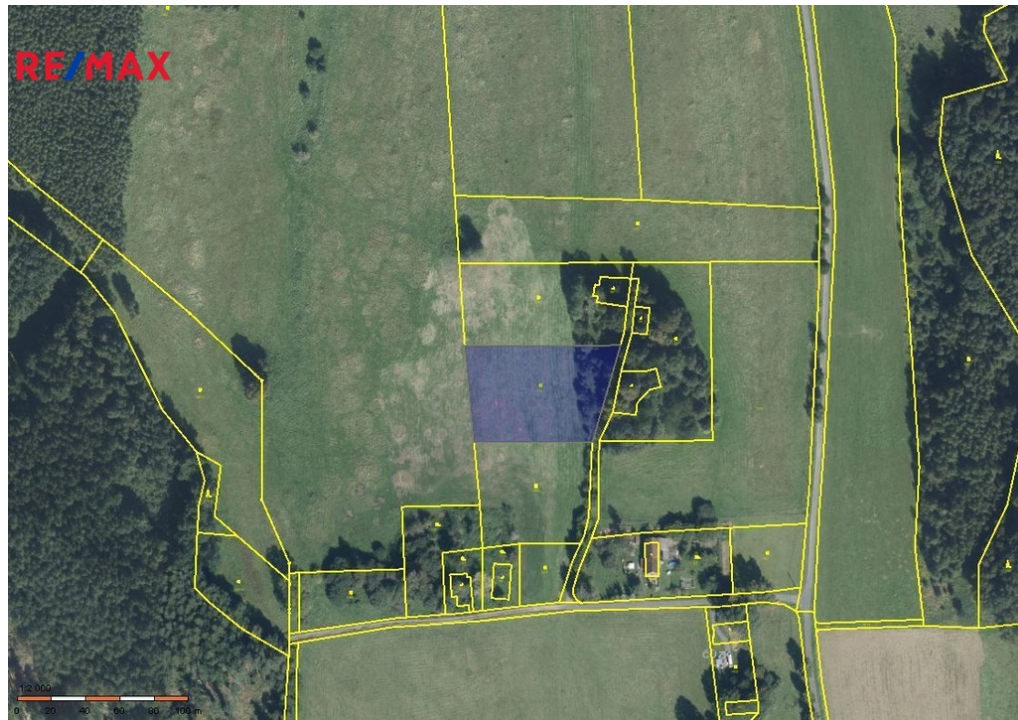

**Stavební pozemek Dolní Pertoltice 4488m<sup>2</sup>**

Pertoltice

**2 200 000 Kč**  
za nemovitost

Vyřizuje

**Martin Chrpa****GSM:** +420733755707**E-mail:**[martin.chrpa@re-max.cz](mailto:martin.chrpa@re-max.cz)**Celková plocha:** 4 488 m<sup>2</sup>**Inženýrské sítě:** elektřina**Doprava:** silnice**Druh pozemku:** pro bydlení**Umístění objektu:** polosamota**Komunikace:** asfaltová

**POPIS NEMOVITOSTI:** Nabízíme Vám ke koupi slunný, rovinný stavební pozemek o velkorysé výměře 4.488m<sup>2</sup> s otevřeným výhledem. Na polosamotě, v katastru obce Dolní Pertoltice, nedaleko města Frýdlant. V krásné krajině vyzývající k výletům na kole, pěší turistice nebo odpočinku. Je celoročně dobře přístupný po asfaltové komunikaci, která právě prošla kompletní rekonstrukcí a dostala nový povrch. Na pozemku je již zaveden elektrický proud a je rozpracováván projekt na připojení k vodovodu. Likvidace odpadních vod by se měla řešit prostřednictvím vybudováním jímky nebo ČOV. Hledáte-li místo k výstavbě domu kde si budete moci užívat přírodu a nerušený odpočinek, zavolejte. Rád vám pozemek představím osobně.