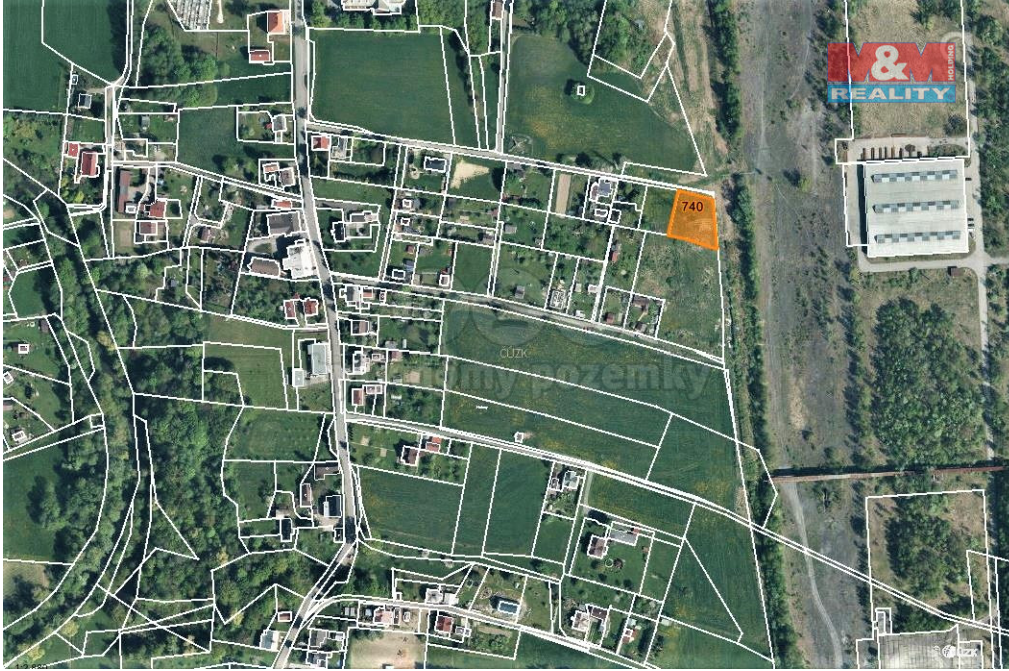

## Prodej louky, 1256 m<sup>2</sup>, Stonava

73534, Stonava

**249 944 Kč**

za nemovitost

V případě více zájemců může RK využít pro výběr kupujícího formu aukce.

Vyřizuje

**Sychrová Ivana****Tel.:** 800 100 446**GSM:** 296 399 006**E-mail:** [info@mmreality.cz](mailto:info@mmreality.cz)**Celková plocha:** 1 256 m<sup>2</sup>**Druh pozemku:**

trvalý travní porost

**Umístění objektu:** okraj obce

**POPIS NEMOVITOSTI:** Prodej pozemku o výměře 1256 m<sup>2</sup> v katastru obce Stonava. Jedná se o louku, která leží na okraji zastavěného území, k pozemku vede obecní asfaltová cesta, posledních 30 m polní. Na pozemku je možné zřídit např. zahrádku ohraničenou živým plotem. Pozemek není stavební.