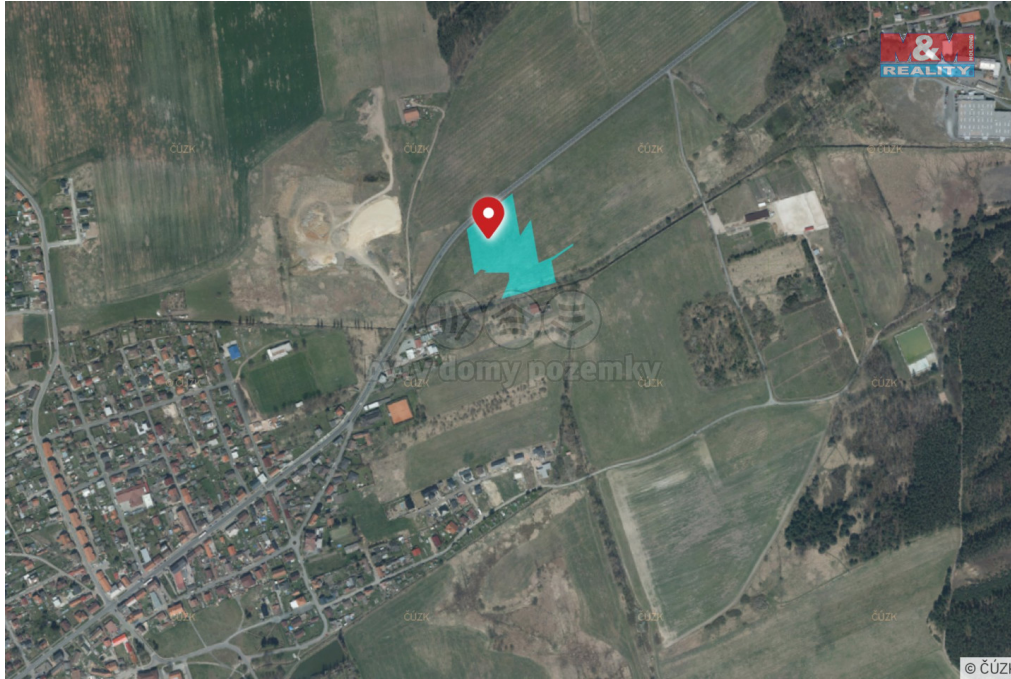

Prodej komerčního pozemku, 14091 m², Líně

33021, Líně

6 340 950 Kč
za nemovitost

Vyřizuje

Hrouda Tomáš**Tel.:** 800 100 446**GSM:** 296 399 006**E-mail:** info@mmreality.cz**Celková plocha:** 14 091 m²**Druh pozemku:** pro komerční výstavbu**Umístění objektu:** okraj obce

POPIS NEMOVITOSTI: Prodej komerčního pozemku o celkové výměře 14091 m², který se nachází na okraji obce Líně, nedaleko Plzně. Dle územního plánu se pozemky nachází z části v sekci výroba a z části ochranná a clonící zeleň. V případě zájmu o koupi pozemku prosím nejprve zkontrolovat váš záměr se stavebním úřadem, aby bylo zřejmé zda můžete záměr realizovat.