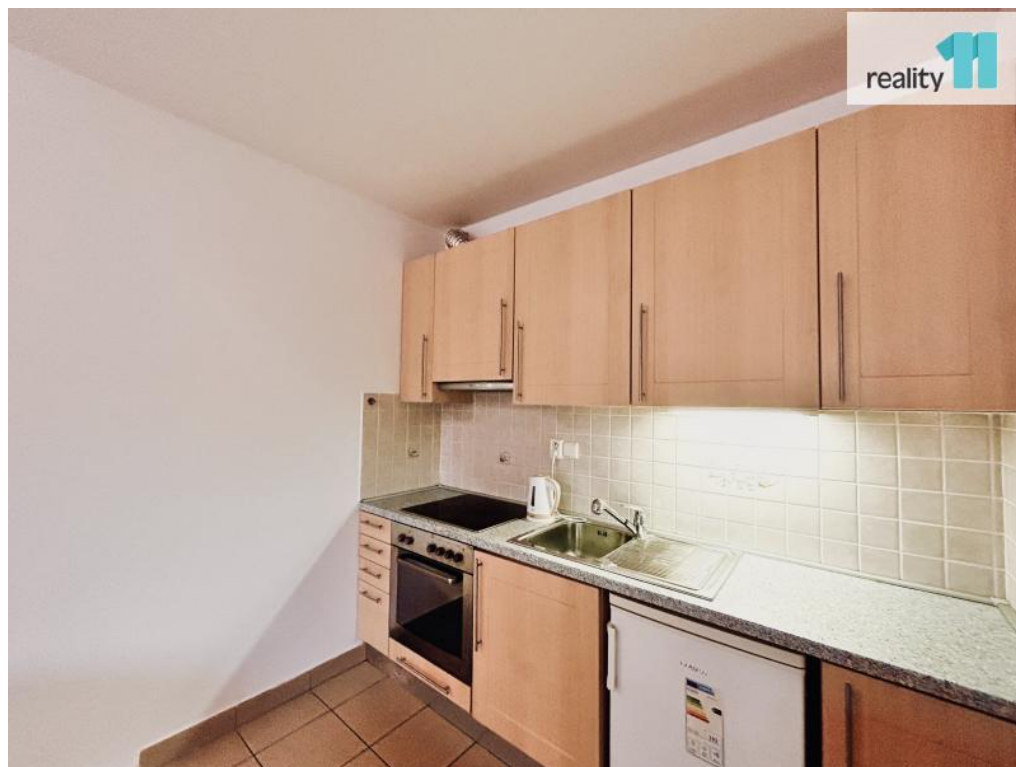

Kompletně zařízené 1kk, 50 m² v novostavbě, Praha 10 - Michle

Pod Bohdalcem I, 10100, Praha 10, Praha

15 500 Kč

za měsíc

+ poplatky 4 000,- /měs. vč.
elektriny + kauce +
provize RK

Vyřizuje

Darina Smetanová

GSM: 722 941 392

E-mail:

smetanova@reality11.cz

Dispozice bytu:	1+kk	Podlaží v domě:	1
Počet podlaží v domě:	6	Celková podlahová plocha:	50 m²
Druh objektu:	cihlová	Stav objektu:	po rekonstrukci
Vlastnictví:	osobní	Popis vybavení:	...
Umístění objektu:	klidná část obce	Voda:	Vodovod
Topení:	Ústřední - dálkové	Odpad:	Kanalizace
Energetická náročnost:	C - Úsporná		

POPIS NEMOVITOSTI: Exkluzivně nabízíme kompletně vybavený byt 1kk ve zvýšeném přízemí novostavby domu.

V oknech jsou nainstalovány žaluzie, kuchyně s el. varnou deskou, el. sporákem a malou lednicí.

Sedací souprava zn. Ikea, dvě designová křesílka, vysavač, obrazy, koberec, komoda, manželská postel s matrací, věšák a 2x komoda v chodbě.

Vymalováno na bílou barvu.

V koupelně je pračka, vana a WC.

Na zemi je plovoucí podlaha a v chodbě a koupelně dlažba.

Bezpečnostní vchodové dveře.

Volné ihned.

Pro 1 - 2 pracující osoby nebo studenta/studentku.