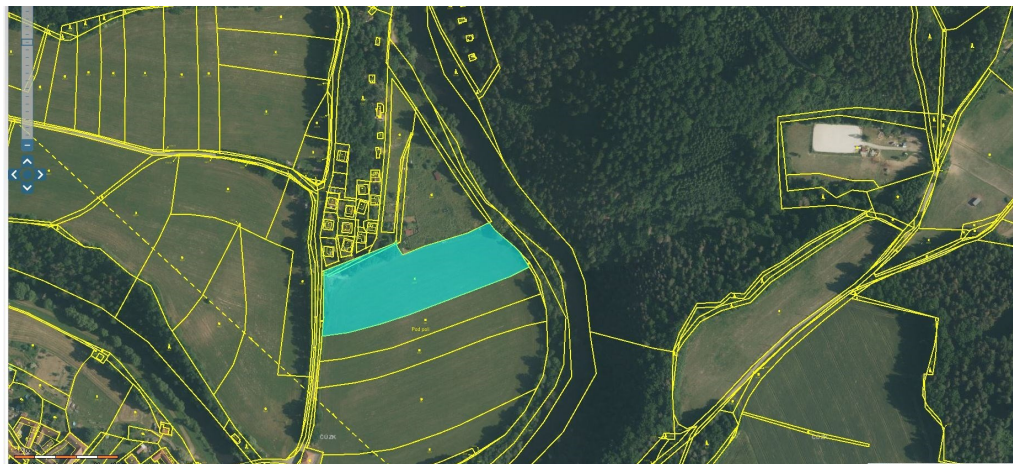

Prodej - Pozemky

číslo zakázky: 10111

Prodej pozemku, Doudleby, okr. České Budějovice

Doudleby

1 387 500 Kč
za nemovitost

Vyřizuje
Václav Příbyl
Tel.: 222 250 160
GSM: 420731100211
E-mail:
pribyl@premiumreality.cz

Celková plocha:	12 675 m²
Energetická náročnost:	G - Mimořádně nehospodárná

Druh pozemku:	ostatní

POPIS NEMOVITOSTI: Nabízíme k prodeji pozemky s celkovou výměrou 12.675 m² na okraji obce Doudleby u Českých Budějovic, trvalý travní porost 12.326 m², ostatní plocha 349 m², příjezdová cesta obecní, více informací v RK.