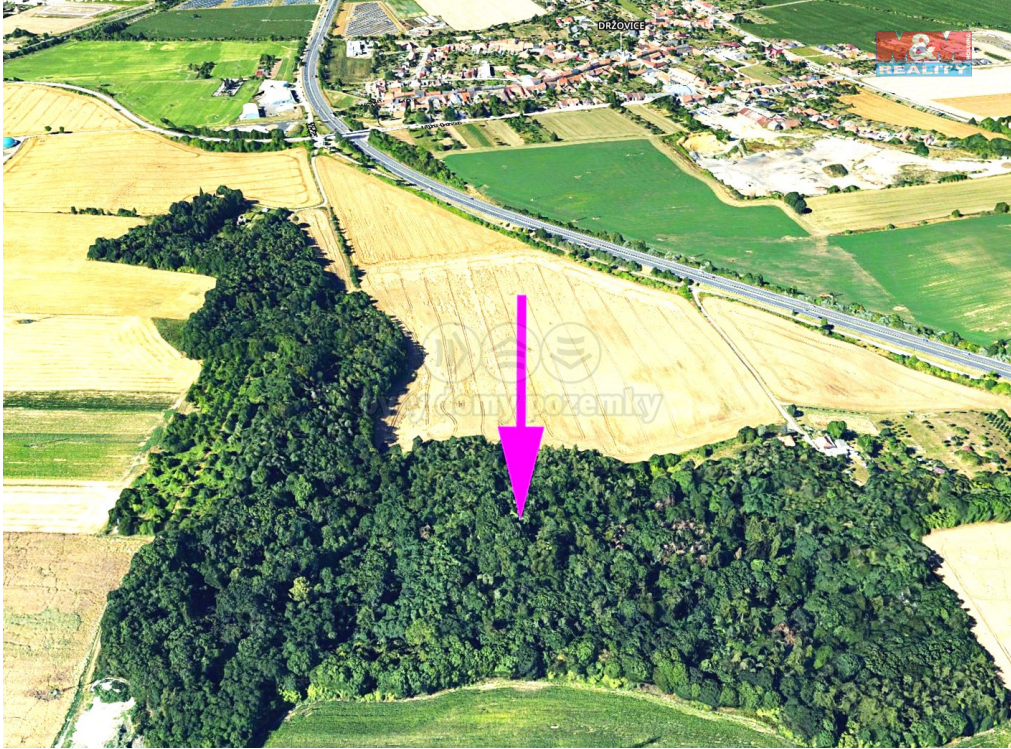

## Prodej lesa, 4332 m<sup>2</sup>, Držovice

79607, Držovice

**342 228 Kč**

za nemovitost

V případě více zájemců může RK využít pro výběr kupujícího formu aukce.

Vyřizuje

**Sychrová Ivana****Tel.:** 800 100 446**GSM:** 296 399 006**E-mail:** [info@mmreality.cz](mailto:info@mmreality.cz)**Celková plocha:** 4 332 m<sup>2</sup>**Druh pozemku:** les**Umístění objektu:** okraj obce

**POPIS NEMOVITOSTI:** Prodej lesních pozemků o celkové výměře 4332 m<sup>2</sup> v katastru obce Držovice na Moravě. Pozemky leží blízko obce, jedná se o čtyři parcely, které jsou dostupné z obecní cesty. Porost je akát, stáří 93 let, zásoba 80 m<sup>3</sup>. Výhodná investice.